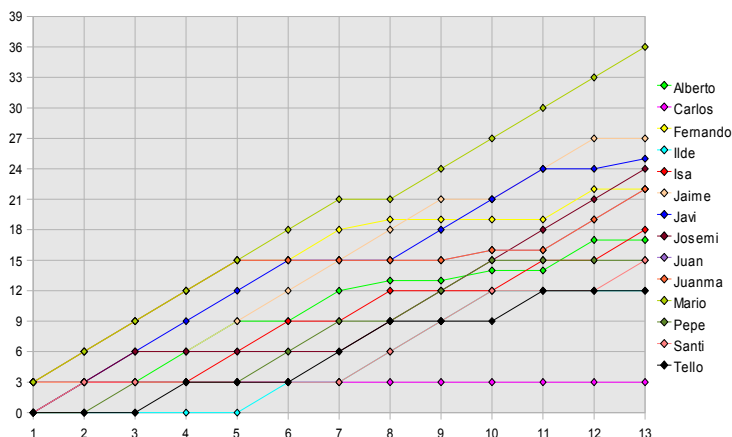

Puntos Totales (Regularidad)