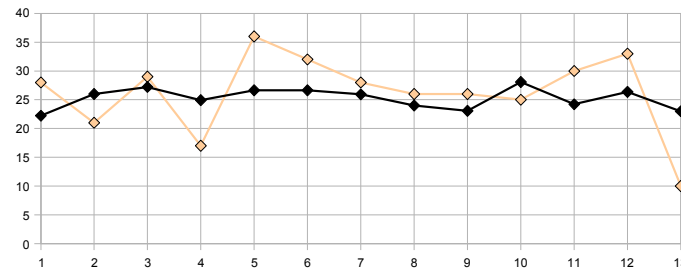

### CLASIFICACIÓN DE LA REGULARIDAD

		Ptos.	P. J.	P. G.	P. E.	P. P.	Ptos. Totales	
1	Fernando	47	26	15	2	9	789	=
2	Mario	64	26	21	1	4	752	=
3	Javi	49	26	16	1	9	725	=
4	Josemi	49	26	16	1	9	697	↑
5	Alberto	47	26	15	2	9	687	↓
6	Pepe	36	26	12	0	14	677	↓
7	Isa	45	26	15	0	11	670	↑
8	Ilde	25	26	8	1	17	670	↓
9	Juan	34	26	11	1	14	664	=
10	Juanma	42	26	14	0	12	625	=
11	Jaime	43	26	14	1	11	610	=
12	Santi	20	26	6	2	18	599	=
13	Tello	27	26	9	0	17	555	=
14	Carlos	11	26	3	2	21	505	=

Puntos Jornadas

Puntos Totales (Regularidad)

Gráfica Alberto

Gráfica Carlos

Gráfica Fernando

Gráfica Ildé

Gráfica Isa

Gráfica Jaime