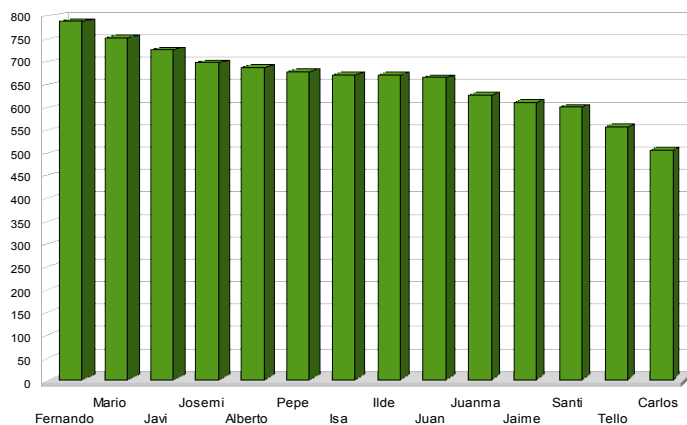

### CLASIFICACIÓN GENERAL

		Ptos.	P. J.	P. G.	P. E.	P. P.	Ptos. Totales	
1	Mario	64	26	21	1	4	752	=
2	Javi	49	26	16	1	9	725	=
3	Josemi	49	26	16	1	9	697	↑
4	Fernando	47	26	15	2	9	789	↓
5	Alberto	47	26	15	2	9	687	↓
6	Isa	45	26	15	0	11	670	↑
7	Jaime	43	26	14	1	11	610	↓
8	Juanma	42	26	14	0	12	625	=
9	Pepe	36	26	12	0	14	677	=
10	Juan	34	26	11	1	14	664	=
11	Tello	27	26	9	0	17	555	=
12	Ilde	25	26	8	1	17	670	=
13	Santi	20	26	6	2	18	599	=
14	Carlos	11	26	3	2	21	505	=

### 1ª VUELTA

		Ptos.	P. J.	P. G.	P. E.	P. P.	Ptos. Totales
1	Alberto	30	13	10	0	3	377
2	Mario	28	13	9	1	3	368
3	Isa	27	13	9	0	4	356
4	Fernando	25	13	8	1	4	411
5	Josemi	25	13	8	1	4	352
6	Javi	24	13	8	0	5	371
7	Pepe	21	13	7	0	6	363
8	Juanma	21	13	7	0	6	313
9	Jaime	16	13	5	1	7	269
10	Tello	15	13	5	0	8	256
11	Ilde	13	13	4	1	8	350
12	Juan	12	13	4	0	9	303
13	Carlos	7	13	2	1	10	252
14	Santi	5	13	1	2	10	288

### CLASIFICACIÓN DE LA REGULARIDAD

		Ptos.	P. J.	P. G.	P. E.	P. P.	Ptos. Totales	
1	Fernando	47	26	15	2	9	789	=
2	Mario	64	26	21	1	4	752	=
3	Javi	49	26	16	1	9	725	=
4	Josemi	49	26	16	1	9	697	↑
5	Alberto	47	26	15	2	9	687	↓
6	Pepe	36	26	12	0	14	677	↓
7	Isa	45	26	15	0	11	670	↑
8	Ilde	25	26	8	1	17	670	↓
9	Juan	34	26	11	1	14	664	=
10	Juanma	42	26	14	0	12	625	=
11	Jaime	43	26	14	1	11	610	=
12	Santi	20	26	6	2	18	599	=
13	Tello	27	26	9	0	17	555	=
14	Carlos	11	26	3	2	21	505	=

Puntos Jornadas

Puntos Totales (Regularidad)

Gráfica Alberto

Gráfica Carlos

Gráfica Fernando

Gráfica Ildé

Gráfica Isa

Gráfica Jaime