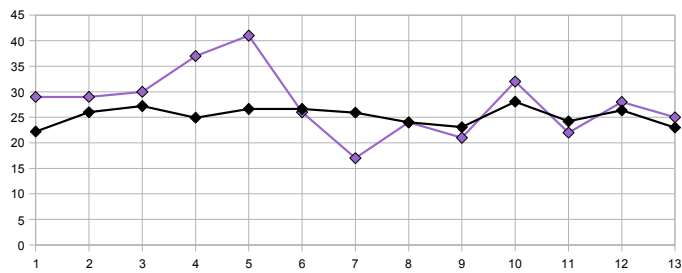

### CLASIFICACIÓN DE LA REGULARIDAD

		Ptos.	P. J.	P. G.	P. E.	P. P.	Ptos. Totales	
1	Fernando	47	26	15	2	9	789	=
2	Mario	64	26	21	1	4	752	=
3	Javi	49	26	16	1	9	725	=
4	Josemi	49	26	16	1	9	697	↑
5	Alberto	47	26	15	2	9	687	↓
6	Pepe	36	26	12	0	14	677	↓
7	Isa	45	26	15	0	11	670	↑
8	Ilde	25	26	8	1	17	670	↓
9	Juan	34	26	11	1	14	664	=
10	Juanma	42	26	14	0	12	625	=
11	Jaime	43	26	14	1	11	610	=
12	Santi	20	26	6	2	18	599	=
13	Tello	27	26	9	0	17	555	=
14	Carlos	11	26	3	2	21	505	=

Puntos Jornadas

Puntos Totales (Regularidad)

Gráfica Alberto

Gráfica Carlos

Gráfica Fernando

Gráfica Ildé

Gráfica Isa

Gráfica Jaime

Gráfica Javi

Gráfica Josemi

Gráfica Juan

Gráfica Juanma

Gráfica Mario

Gráfica Pepe

Gráfica Santi

Gráfica Tello