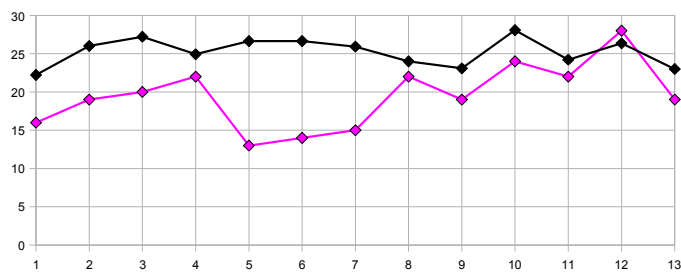

### 1ª VUELTA

		Ptos.	P. J.	P. G.	P. E.	P. P.	Ptos. Totales
1	Alberto	30	13	10	0	3	377
2	Mario	28	13	9	1	3	368
3	Isa	27	13	9	0	4	356
4	Fernando	25	13	8	1	4	411
5	Josemi	25	13	8	1	4	352
6	Javi	24	13	8	0	5	371
7	Pepe	21	13	7	0	6	363
8	Juanma	21	13	7	0	6	313
9	Jaime	16	13	5	1	7	269
10	Tello	15	13	5	0	8	256
11	Ilde	13	13	4	1	8	350
12	Juan	12	13	4	0	9	303
13	Carlos	7	13	2	1	10	252
14	Santi	5	13	1	2	10	288

### CLASIFICACIÓN DE LA REGULARIDAD

		Ptos.	P. J.	P. G.	P. E.	P. P.	Ptos. Totales	
1	Fernando	47	26	15	2	9	789	=
2	Mario	64	26	21	1	4	752	=
3	Javi	49	26	16	1	9	725	=
4	Josemi	49	26	16	1	9	697	↑
5	Alberto	47	26	15	2	9	687	↓
6	Pepe	36	26	12	0	14	677	↓
7	Isa	45	26	15	0	11	670	↑
8	Ilde	25	26	8	1	17	670	↓
9	Juan	34	26	11	1	14	664	=
10	Juanma	42	26	14	0	12	625	=
11	Jaime	43	26	14	1	11	610	=
12	Santi	20	26	6	2	18	599	=
13	Tello	27	26	9	0	17	555	=
14	Carlos	11	26	3	2	21	505	=

Puntos Jornadas

Puntos Totales (Regularidad)

Gráfica Alberto

Gráfica Carlos

Gráfica Fernando

Gráfica Ildé

Gráfica Isa

Gráfica Jaime

Gráfica Javi

Gráfica Josemi

Gráfica Juan

Gráfica Juanma

Gráfica Mario

Gráfica Pepe

Gráfica Santi

Gráfica Tello