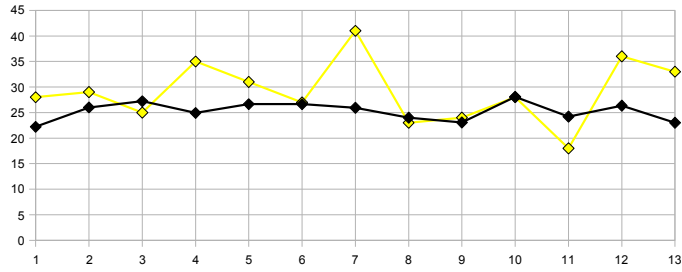

### CLASIFICACIÓN DE LA REGULARIDAD

		Ptos.	P. J.	P. G.	P. E.	P. P.	Ptos. Totales	
1	Fernando	47	26	15	2	9	789	=
2	Mario	64	26	21	1	4	752	=
3	Javi	49	26	16	1	9	725	=
4	Josemi	49	26	16	1	9	697	↑
5	Alberto	47	26	15	2	9	687	↓
6	Pepe	36	26	12	0	14	677	↓
7	Isa	45	26	15	0	11	670	↑
8	Ilde	25	26	8	1	17	670	↓
9	Juan	34	26	11	1	14	664	=
10	Juanma	42	26	14	0	12	625	=
11	Jaime	43	26	14	1	11	610	=
12	Santi	20	26	6	2	18	599	=
13	Tello	27	26	9	0	17	555	=
14	Carlos	11	26	3	2	21	505	=

Puntos Jornadas

Puntos Totales (Regularidad)

Gráfica Alberto

Gráfica Carlos

Gráfica Fernando

Gráfica Ildé

Gráfica Isa

Gráfica Jaime