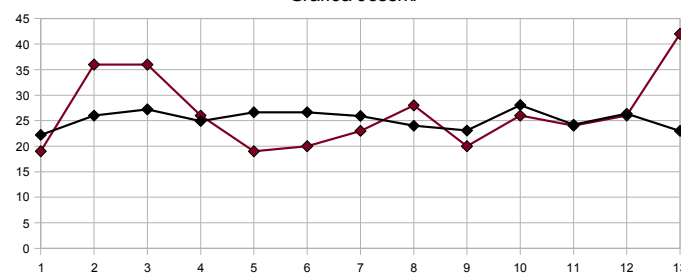

Gráfica Josemi