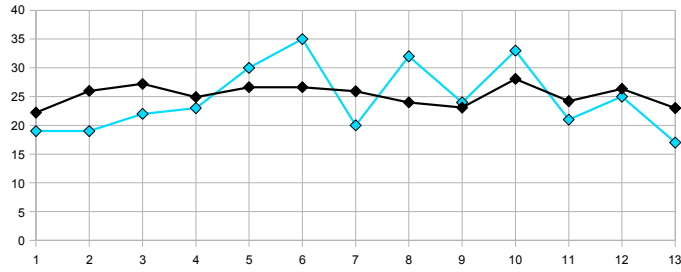

### CLASIFICACIÓN DE LA REGULARIDAD

		Ptos.	P. J.	P. G.	P. E.	P. P.	Ptos. Totales	
1	Fernando	47	26	15	2	9	789	=
2	Mario	64	26	21	1	4	752	=
3	Javi	49	26	16	1	9	725	=
4	Josemi	49	26	16	1	9	697	↑
5	Alberto	47	26	15	2	9	687	↓
6	Pepe	36	26	12	0	14	677	↓
7	Isa	45	26	15	0	11	670	↑
8	Ilde	25	26	8	1	17	670	↓
9	Juan	34	26	11	1	14	664	=
10	Juanma	42	26	14	0	12	625	=
11	Jaime	43	26	14	1	11	610	=
12	Santi	20	26	6	2	18	599	=
13	Tello	27	26	9	0	17	555	=
14	Carlos	11	26	3	2	21	505	=

Puntos Jornadas

Puntos Totales (Regularidad)

Gráfica Alberto

Gráfica Carlos

Gráfica Fernando

Gráfica Ildé

Gráfica Isa

Gráfica Jaime

Gráfica Javi

Gráfica Josemi

Gráfica Juan

Gráfica Juanma

Gráfica Mario

Gráfica Pepe

Gráfica Santi

Gráfica Tello