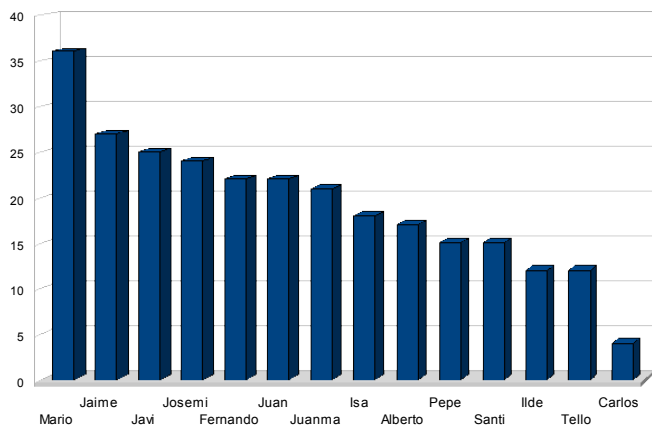

Ptos.	P. J.	P. G.	P. E.	P. P.	Ptos. Totales
1	Mario	36	13	12	0	1	384
2	Jaime	27	13	9	0	4	341
3	Javi	25	13	8	1	4	354
4	Josemi	24	13	8	0	5	345
5	Fernando	22	13	7	1	5	378
6	Juan	22	13	7	1	5	361
7	Juanma	21	13	7	1	6	312
8	Isa	18	13	6	0	7	314
9	Alberto	17	13	5	2	6	310
10	Pepe	15	13	5	0	8	314
11	Santi	15	13	5	0	8	311
12	Ilde	12	13	4	0	9	320
13	Tello	12	13	4	0	9	299
14	Carlos	4	13	1	1	11	253

CLASIFICACIÓN GENERAL

		Ptos.	P. J.	P. G.	P. E.	P. P.	Ptos. Totales	
1	Mario	64	26	21	1	4	752	=
2	Javi	49	26	16	1	9	725	=
3	Josemi	49	26	16	1	9	697	↑
4	Fernando	47	26	15	2	9	789	↓
5	Alberto	47	26	15	2	9	687	↓
6	Isa	45	26	15	0	11	670	↑
7	Jaime	43	26	14	1	11	610	↓
8	Juanma	42	26	14	0	12	625	=
9	Pepe	36	26	12	0	14	677	=
10	Juan	34	26	11	1	14	664	=
11	Tello	27	26	9	0	17	555	=
12	Ilde	25	26	8	1	17	670	=
13	Santi	20	26	6	2	18	599	=
14	Carlos	11	26	3	2	21	505	=

1ª VUELTA

		Ptos.	P. J.	P. G.	P. E.	P. P.	Ptos. Totales
1	Alberto	30	13	10	0	3	377
2	Mario	28	13	9	1	3	368
3	Isa	27	13	9	0	4	356
4	Fernando	25	13	8	1	4	411
5	Josemi	25	13	8	1	4	352
6	Javi	24	13	8	0	5	371
7	Pepe	21	13	7	0	6	363
8	Juanma	21	13	7	0	6	313
9	Jaime	16	13	5	1	7	269
10	Tello	15	13	5	0	8	256
11	Ilde	13	13	4	1	8	350
12	Juan	12	13	4	0	9	303
13	Carlos	7	13	2	1	10	252
14	Santi	5	13	1	2	10	288

CLASIFICACIÓN DE LA REGULARIDAD

		Ptos.	P. J.	P. G.	P. E.	P. P.	Ptos. Totales	
1	Fernando	47	26	15	2	9	789	=
2	Mario	64	26	21	1	4	752	=
3	Javi	49	26	16	1	9	725	=
4	Josemi	49	26	16	1	9	697	↑
5	Alberto	47	26	15	2	9	687	↓
6	Pepe	36	26	12	0	14	677	↓
7	Isa	45	26	15	0	11	670	↑
8	Ilde	25	26	8	1	17	670	↓
9	Juan	34	26	11	1	14	664	=
10	Juanma	42	26	14	0	12	625	=
11	Jaime	43	26	14	1	11	610	=
12	Santi	20	26	6	2	18	599	=
13	Tello	27	26	9	0	17	555	=
14	Carlos	11	26	3	2	21	505	=

Puntos Jornadas