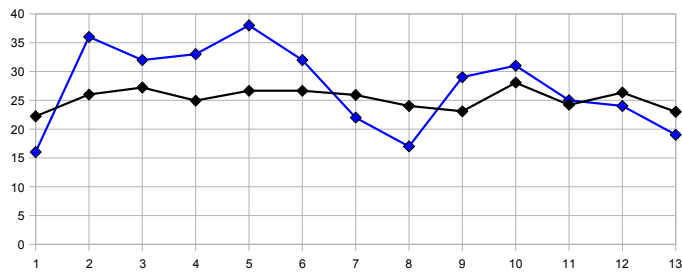

Gráfica Javi