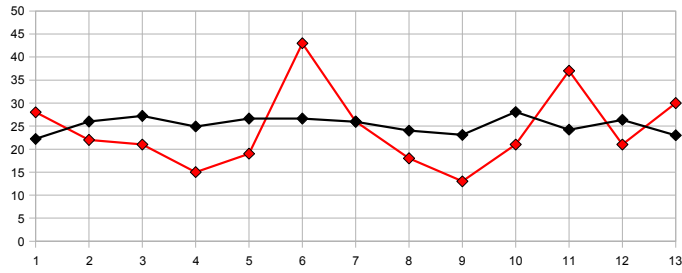

### CLASIFICACIÓN DE LA REGULARIDAD

		Ptos.	P. J.	P. G.	P. E.	P. P.	Ptos. Totales	
1	Fernando	47	26	15	2	9	789	=
2	Mario	64	26	21	1	4	752	=
3	Javi	49	26	16	1	9	725	=
4	Josemi	49	26	16	1	9	697	↑
5	Alberto	47	26	15	2	9	687	↓
6	Pepe	36	26	12	0	14	677	↓
7	Isa	45	26	15	0	11	670	↑
8	Ilde	25	26	8	1	17	670	↓
9	Juan	34	26	11	1	14	664	=
10	Juanma	42	26	14	0	12	625	=
11	Jaime	43	26	14	1	11	610	=
12	Santi	20	26	6	2	18	599	=
13	Tello	27	26	9	0	17	555	=
14	Carlos	11	26	3	2	21	505	=

Puntos Jornadas

Puntos Totales (Regularidad)

Gráfica Alberto

Gráfica Carlos

Gráfica Fernando

Gráfica Ildé

Gráfica Isa

Gráfica Jaime