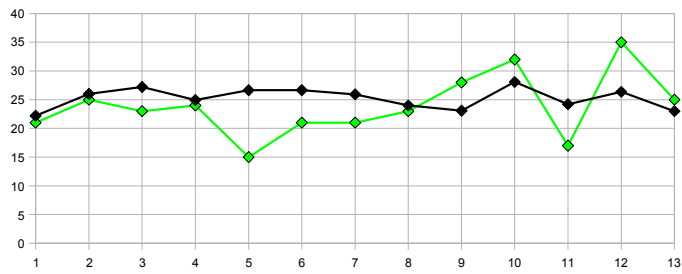

### 1ª VUELTA

		Ptos.	P. J.	P. G.	P. E.	P. P.	Ptos. Totales
1	Alberto	30	13	10	0	3	377
2	Mario	28	13	9	1	3	368
3	Isa	27	13	9	0	4	356
4	Fernando	25	13	8	1	4	411
5	Josemi	25	13	8	1	4	352
6	Javi	24	13	8	0	5	371
7	Pepe	21	13	7	0	6	363
8	Juanma	21	13	7	0	6	313
9	Jaime	16	13	5	1	7	269
10	Tello	15	13	5	0	8	256
11	Ilde	13	13	4	1	8	350
12	Juan	12	13	4	0	9	303
13	Carlos	7	13	2	1	10	252
14	Santi	5	13	1	2	10	288

### CLASIFICACIÓN DE LA REGULARIDAD

		Ptos.	P. J.	P. G.	P. E.	P. P.	Ptos. Totales	
1	Fernando	47	26	15	2	9	789	=
2	Mario	64	26	21	1	4	752	=
3	Javi	49	26	16	1	9	725	=
4	Josemi	49	26	16	1	9	697	↑
5	Alberto	47	26	15	2	9	687	↓
6	Pepe	36	26	12	0	14	677	↓
7	Isa	45	26	15	0	11	670	↑
8	Ilde	25	26	8	1	17	670	↓
9	Juan	34	26	11	1	14	664	=
10	Juanma	42	26	14	0	12	625	=
11	Jaime	43	26	14	1	11	610	=
12	Santi	20	26	6	2	18	599	=
13	Tello	27	26	9	0	17	555	=
14	Carlos	11	26	3	2	21	505	=

Puntos Jornadas

Puntos Totales (Regularidad)

Gráfica Alberto

Gráfica Carlos

Gráfica Fernando

Gráfica Ildé

Gráfica Isa

Gráfica Jaime