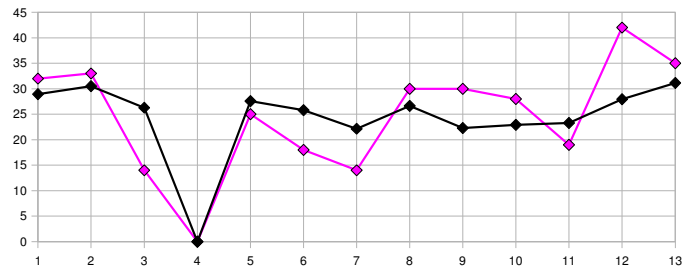

Gráfica Carlos