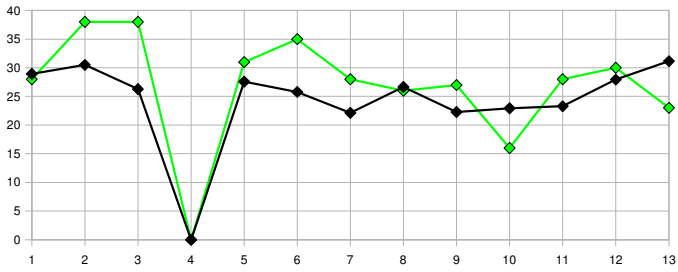

Gráfica Alberto