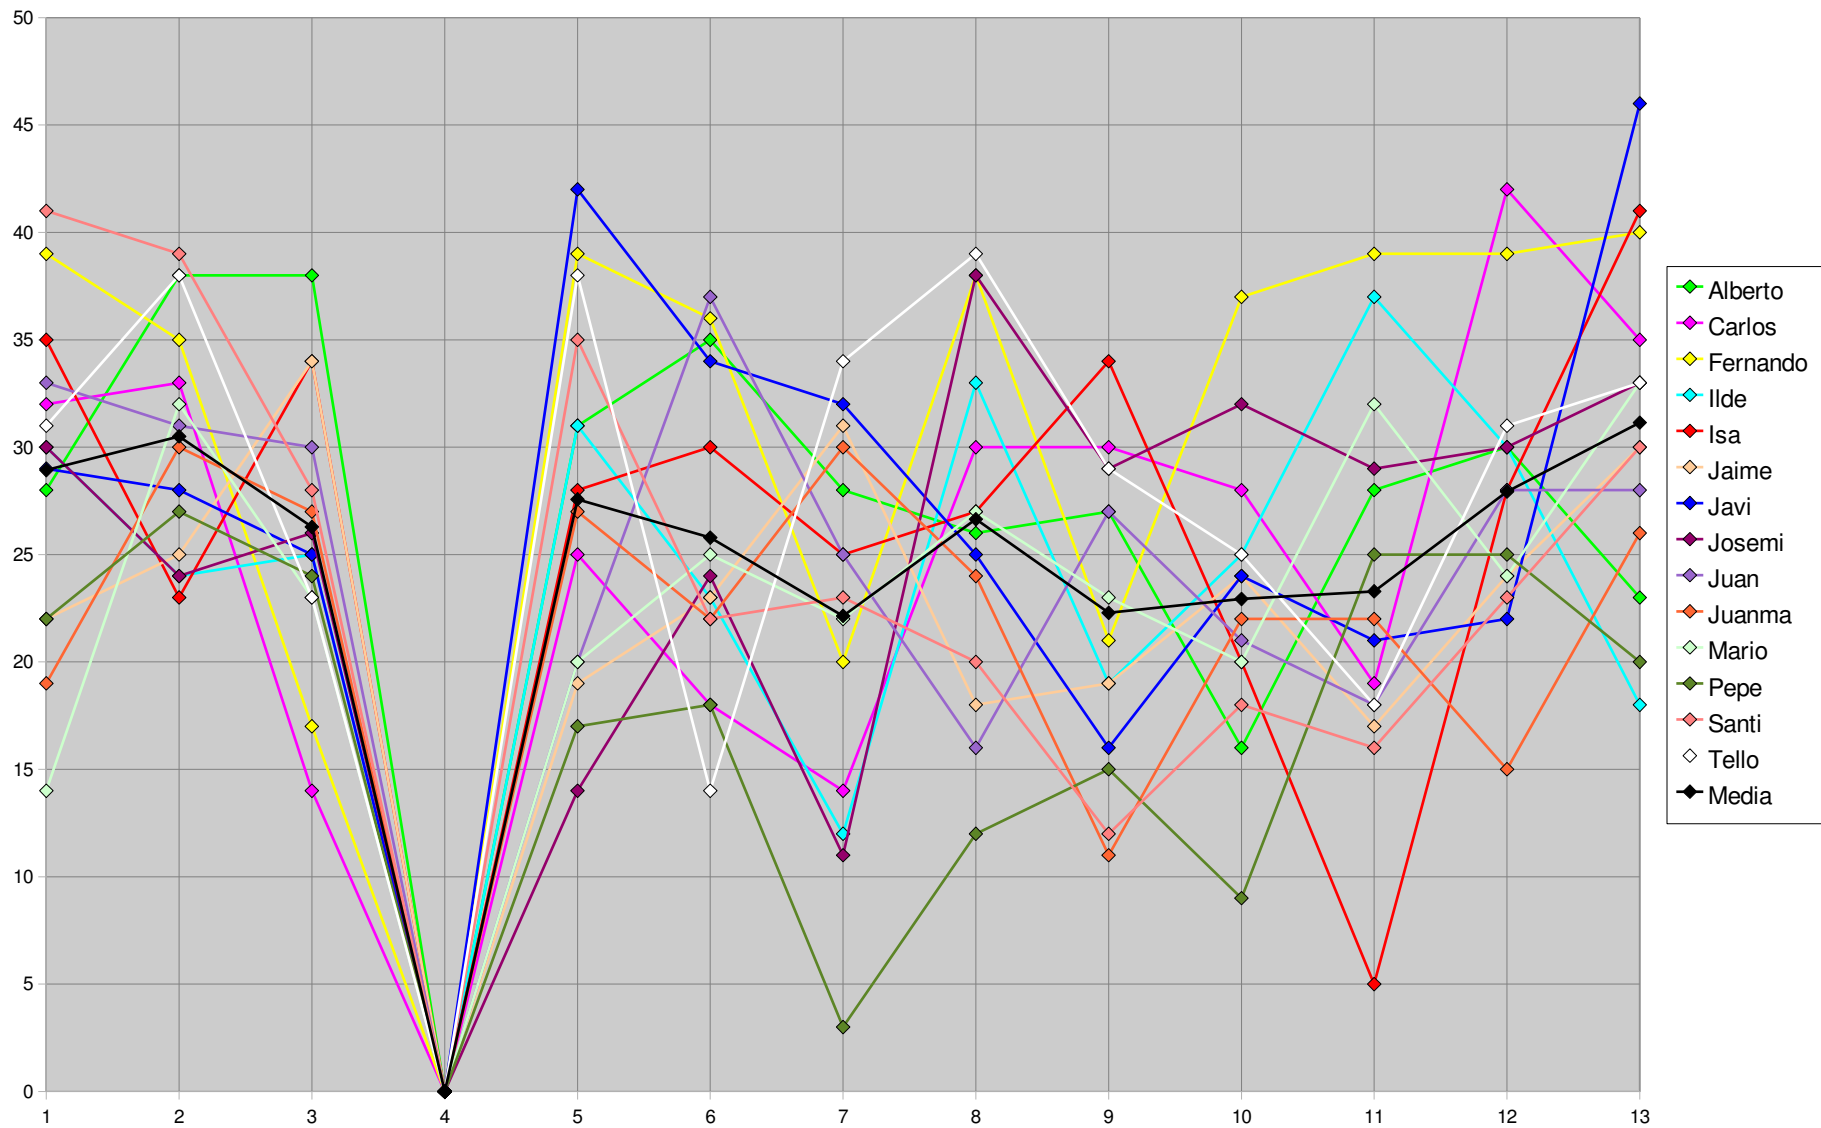

Jornada 5 (31)			
15	Pepe	-	Juanma 11
16	Javi	-	Alberto 27
12	Santi	-	Juan 27
21	Fernando	-	Mario 23
19	Jaime	-	Carlos 30
34	Isa	-	Ilde 19
29	Tello	-	Josemi 29

Jornada 6 (32)			
25	Tello	-	Ilde 25
9	Pepe	-	Isa 20
24	Javi	-	Jaime 24
18	Santi	-	Fernando 37
32	Josemi	-	Carlos 28
22	Juanma	-	Mario 20
16	Alberto	-	Juan 21

Jornada 7 (33)			
18	Tello	-	Pepe 25
21	Javi	-	Santi 16
39	Fernando	-	Jaime 17
5	Isa	-	Carlos 19
37	Ilde	-	Josemi 29
22	Juanma	-	Alberto 28
18	Juan	-	Mario 32

Jornada 8 (34)			
25	Pepe	-	Alberto 30
22	Javi	-	Juan 28
23	Santi	-	Mario 24
39	Fernando	-	Carlos 42
24	Jaime	-	Ilde 30
28	Isa	-	Josemi 30
31	Tello	-	Juanma 15

Gráfica Alberto

Gráfica Carlos

Gráfica Fernando

Gráfica Ilde

Gráfica Isa

Gráfica Jaime

Gráfica Javi

Gráfica Josemi

Gráfica Juan

Gráfica Juanma

Gráfica Mario

Gráfica Pepe

Gráfica Santi

Gráfica Tello

.Iornadas