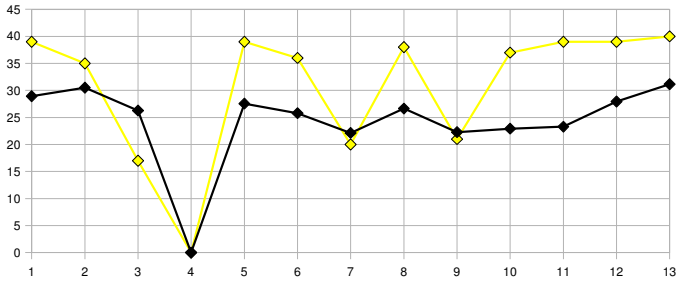

Gráfica Fernando