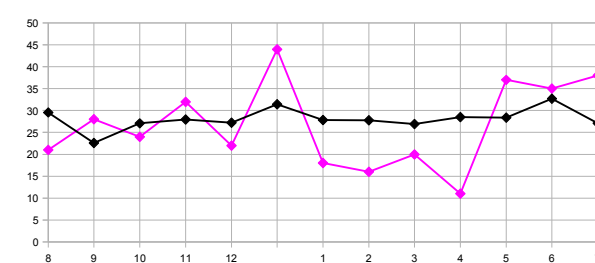

Puntos Totales (Regularidad)

Puntos Jornadas

Tetra FC

Monaguillos

PapiCidi

Los Chichos

Alatraste

Malaventura