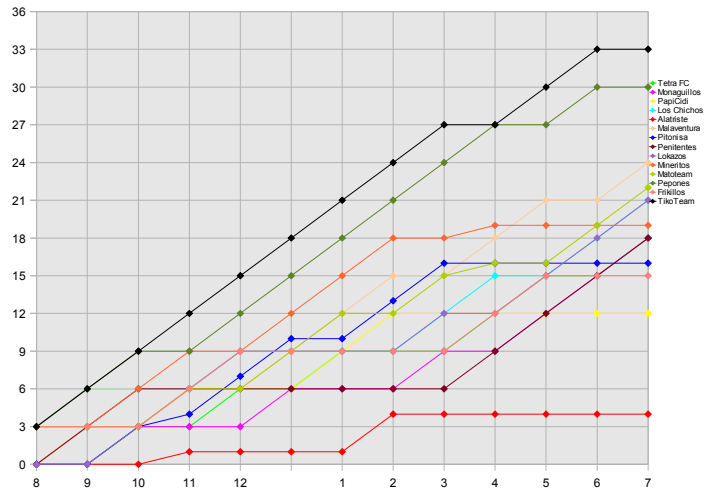

Puntos Jornadas