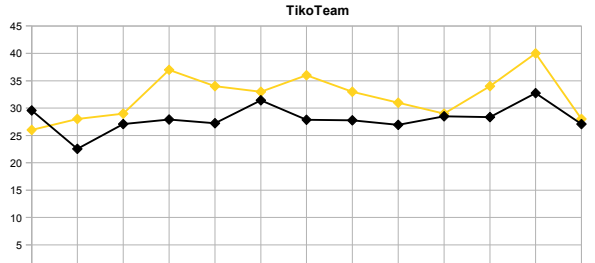

La línea negra es la media de la jornada

MÁXIMOS Y MÍNIMOS DE LAS JORNADAS

| | 1 | 2 | 3 | 4 | 5 | 6 | 7 | 8 | 9 | 10 | 11 | 12 | 13 | 14 | 15 | 16 | 17 | 18 | 19 | 20 | 21 | 22 | 23 | 24 | 25 | 26 | 27 | 28 | 29 | 30 | 31 | 32 | 33 | 34 | 35 | 36 | 37 | 38 | | | | | |
|--------------------|---|----|----|----|----|----|----|----|----|----|----|----|----|-----|-----|-----|-----|-----|-----|-----|-----|-----|-----|-----|-----|-----|-----|----|----|----|----|----|----|----|----|----|----|----|---|---|--------------------|--------------------|------------------|
| Max. Jornada | ✓ | 46 | 48 | 41 | 48 | 36 | 39 | 43 | 37 | 54 | 40 | 43 | 42 | 40 | 45 | 33 | 41 | 41 | 46 | 44 | 47 | 40 | 40 | 43 | 37 | 42 | 42 | | | | | | | | | | | | | | | | |
| Min. Jornada | x | 14 | 20 | 11 | 17 | 25 | 22 | 19 | 21 | 15 | 22 | 19 | 18 | 12 | 21 | 12 | 14 | 17 | 14 | 18 | 14 | 16 | 18 | 11 | 23 | 24 | 18 | | | | | | | | | | | | | | | | |
| Tetra FC | 0 | 0 | 0 | 0 | x | 0 | 0 | ✓ | 0 | 0 | 0 | 0 | 0 | 0 | ### | x | ✓ | x | ### | ### | ### | ### | ### | ### | ### | ### | ### | | | | | | | | | | | | 2 | 3 | Tetra FC | | |
| Monaguillos | 0 | 0 | ✓ | 0 | 0 | 0 | 0 | 0 | 0 | 0 | 0 | 0 | 0 | x | ### | ### | ### | ### | ### | ### | ✓ | ### | x | ### | ✓ | ### | ### | | | | | | | | | | | | 3 | 3 | Monaguillos | | |
| PapiCidi | 0 | 0 | 0 | 0 | 0 | 0 | 0 | 0 | 0 | 0 | 0 | ✓ | x | ### | ### | ### | ### | ### | ### | ### | ### | ### | ### | ### | ### | ### | | | | | | | | | | | | | | 1 | 1 | PapiCidi | |
| Los Chichos | ✓ | 0 | 0 | 0 | x | 0 | 0 | x | 0 | 0 | x | 0 | 0 | ### | ### | ### | ### | ### | ### | ### | ✓ | ### | ### | ### | x | ### | ### | | | | | | | | | | | | | 3 | 4 | Los Chichos | |
| Alatriste | 0 | 0 | 0 | 0 | 0 | 0 | 0 | x | 0 | ✓ | 0 | 0 | 0 | ### | ### | x | ### | ### | ### | ### | ### | ### | ### | ### | x | ### | | | | | | | | | | | | | | 1 | 3 | Alatriste | |
| Malaventura | 0 | 0 | 0 | 0 | 0 | x | 0 | x | 0 | 0 | 0 | x | 0 | ✓ | ### | ### | ### | ### | ### | ### | ✓ | x | ### | ### | x | ✓ | | | | | | | | | | | | | | 3 | 5 | Malaventura | |
| Pitonisa | 0 | 0 | 0 | 0 | x | 0 | x | 0 | x | 0 | 0 | 0 | 0 | ### | ### | ### | ### | ### | ### | ### | ### | ✓ | ### | ### | ### | ### | | | | | | | | | | | | | | 1 | 3 | Pitonisa | |
| Penitentes | 0 | x | 0 | x | 0 | 0 | 0 | 0 | 0 | 0 | 0 | 0 | 0 | ### | ### | ### | ### | ### | ### | x | ### | ### | ### | ### | ### | ### | | | | | | | | | | | | | | 0 | 3 | Penitentes | |
| Lokazos | 0 | 0 | 0 | 0 | 0 | 0 | 0 | 0 | 0 | 0 | 0 | ✓ | 0 | ### | ### | ### | ### | ### | ### | ### | ### | ### | ### | ### | ### | ### | | | | | | | | | | | | | | 1 | 0 | Lokazos | |
| Mineritos | 0 | ✓ | 0 | 0 | ✓ | 0 | 0 | 0 | 0 | ✓ | x | 0 | 0 | ### | ### | ### | ### | ### | ### | ### | ✓ | x | ### | ### | ### | ### | | | | | | | | | | | | | | 4 | 2 | Mineritos | |
| Matoteam | x | 0 | 0 | 0 | 0 | 0 | 0 | 0 | 0 | 0 | 0 | 0 | x | ✓ | ### | ### | ### | ### | ### | ### | ✓ | ### | ### | ### | ✓ | ### | | | | | | | | | | | | | | 3 | 2 | Matoteam | |
| Pepones | 0 | 0 | 0 | 0 | 0 | 0 | 0 | 0 | 0 | 0 | 0 | 0 | 0 | ### | ✓ | ### | ### | ### | ### | ### | ### | ### | ### | ### | ### | ### | | | | | | | | | | | | | | | 1 | 0 | Pepones |
| Frikillos | 0 | 0 | 0 | ✓ | 0 | ✓ | ✓ | 0 | 0 | 0 | 0 | 0 | 0 | ### | ### | ### | ### | ### | ### | x | ### | ### | ### | ### | ### | x | | | | | | | | | | | | | | | 3 | 2 | Frikillos |
| TikoTeam | 0 | 0 | x | 0 | 0 | 0 | 0 | 0 | 0 | 0 | 0 | 0 | 0 | ### | ### | ### | ### | ### | ### | ### | ### | ### | ### | ### | ### | ### | | | | | | | | | | | | | | | 0 | 1 | TikoTeam |