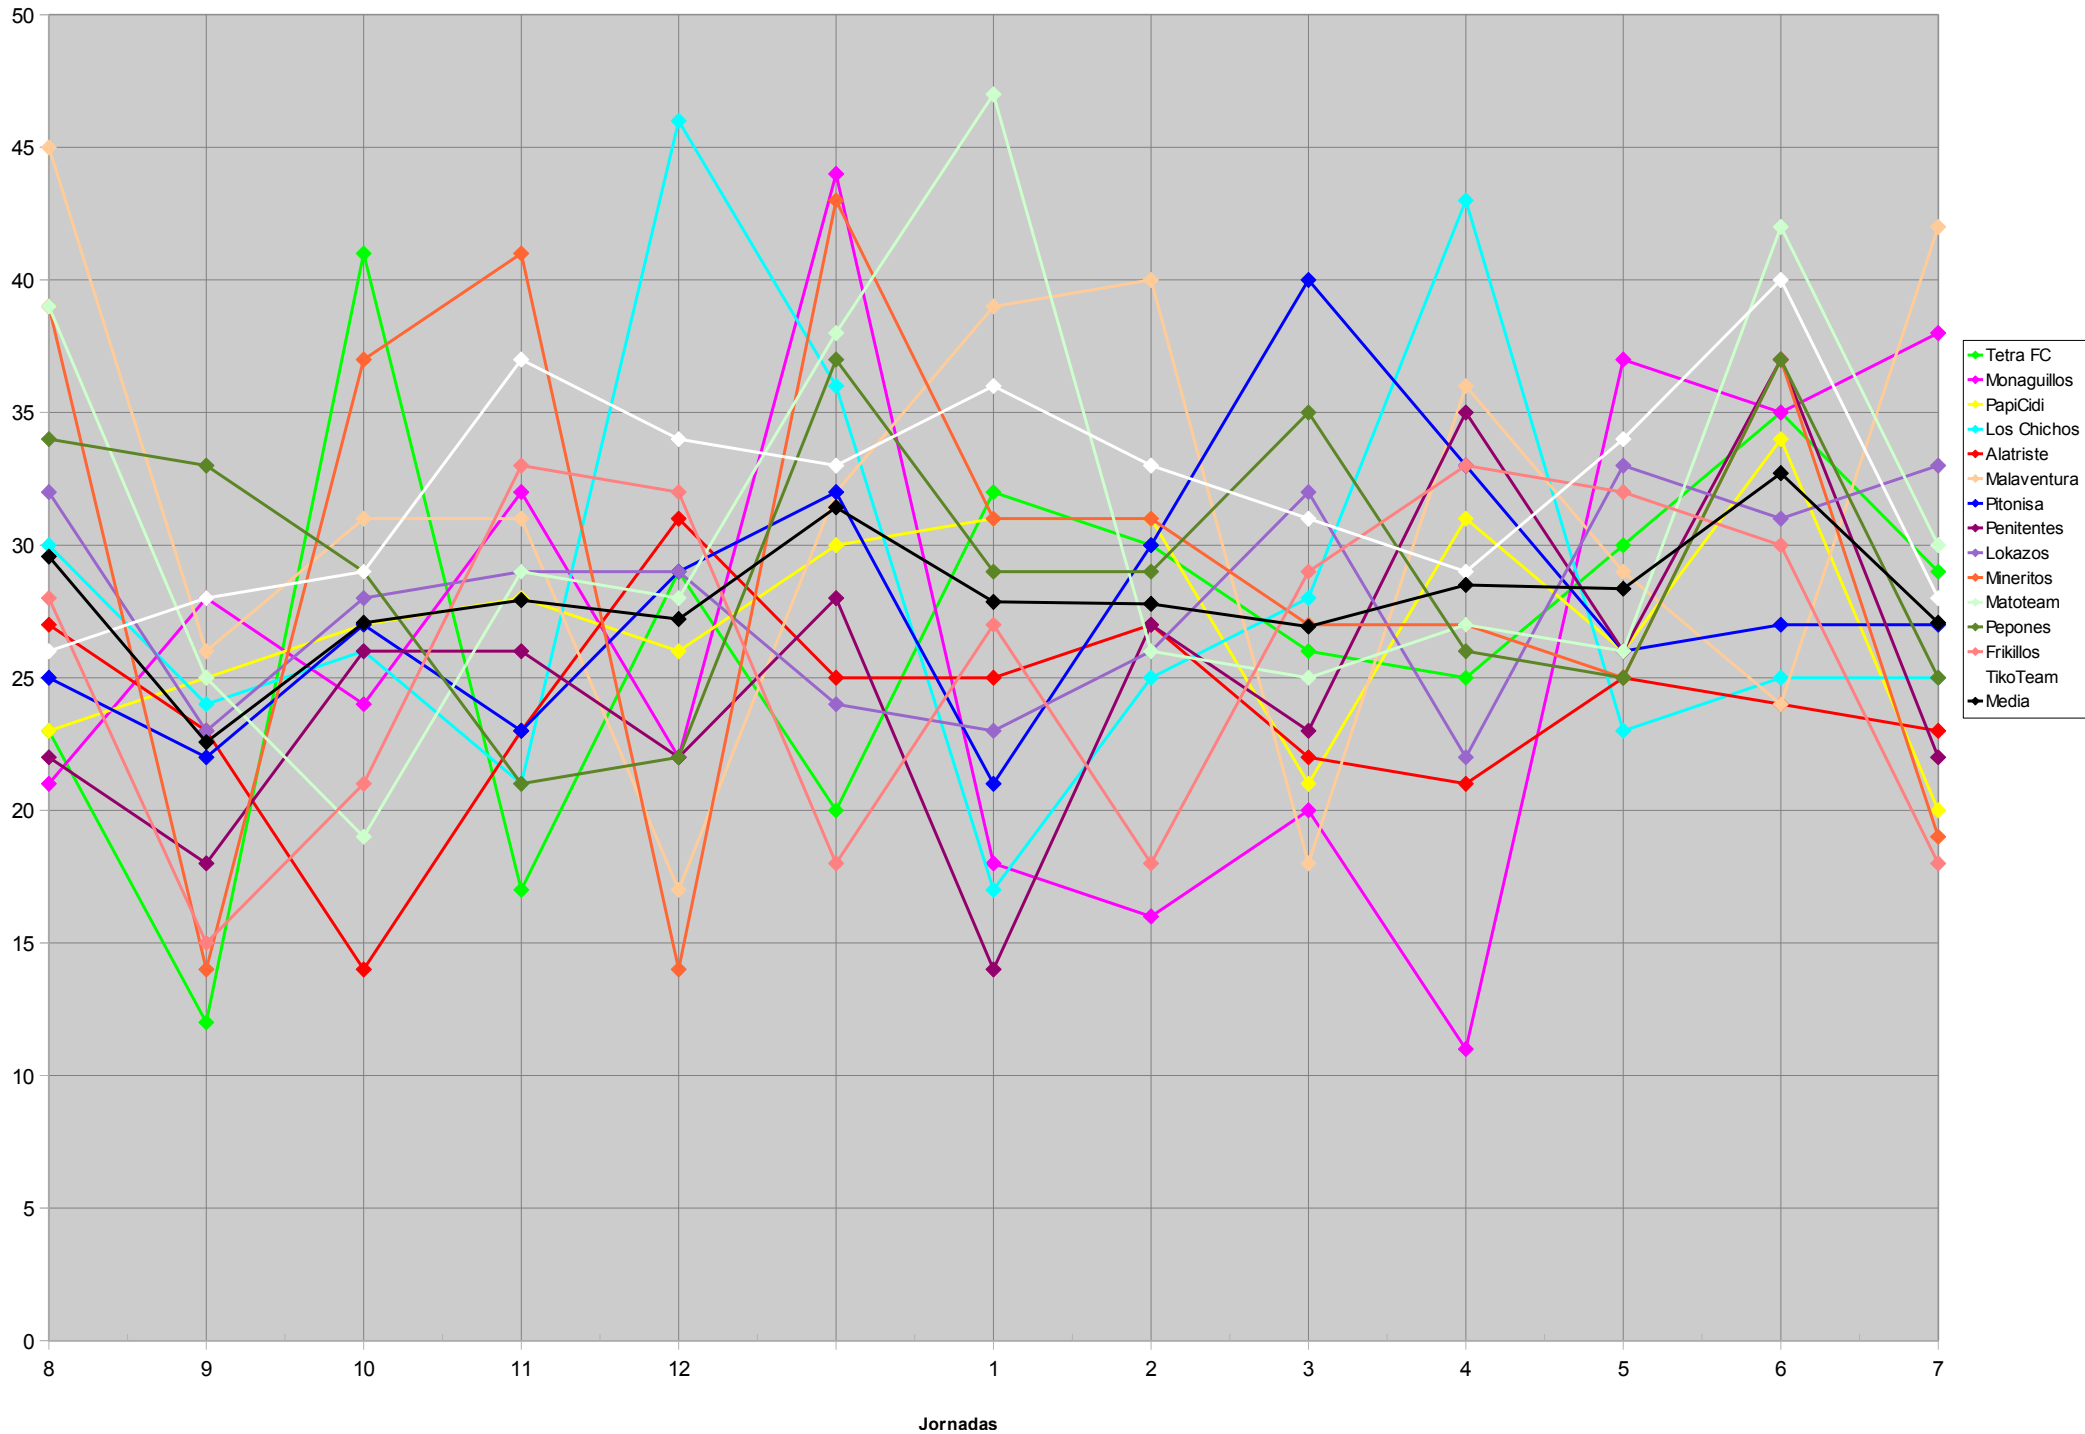

MÁXIMOS Y MÍNIMOS DE LAS JORNADAS

	1	2	3	4	5	6	7	8	9	10	11	12	13	14	15	16	17	18	19	20	21	22	23	24	25	26	27	28	29	30	31	32	33	34	35	36	37	38					
Max. Jornada	✓	46	48	41	48	36	39	43	37	54	40	43	42	40	45	33	41	41	46	44	47	40	40	43	37	42	42																
Min. Jornada	x	14	20	11	17	25	22	19	21	15	22	19	18	12	21	12	14	17	14	18	14	16	18	11	23	24	18																
Tetra FC	0	0	0	0	x	0	0	✓	0	0	0	0	0	0	###	x	✓	x	###	###	###	###	###	###	###	###	###												2	3	Tetra FC		
Monaguillos	0	0	✓	0	0	0	0	0	0	0	0	0	0	x	###	###	###	###	###	###	✓	###	x	###	✓	###	###												3	3	Monaguillos		
PapiCidi	0	0	0	0	0	0	0	0	0	0	0	✓	x	###	###	###	###	###	###	###	###	###	###	###	###	###														1	1	PapiCidi	
Los Chichos	✓	0	0	0	x	0	0	x	0	0	x	0	0	###	###	###	###	###	###	###	✓	###	###	###	x	###	###													3	4	Los Chichos	
Alatriste	0	0	0	0	0	0	0	x	0	✓	0	0	0	###	###	x	###	###	###	###	###	###	###	###	x	###														1	3	Alatriste	
Malaventura	0	0	0	0	0	x	0	x	0	0	0	x	0	✓	###	###	###	###	###	###	✓	x	###	###	x	✓														3	5	Malaventura	
Pitonisa	0	0	0	0	x	0	x	0	x	0	0	0	0	###	###	###	###	###	###	###	###	✓	###	###	###	###														1	3	Pitonisa	
Penitentes	0	x	0	x	0	0	0	0	0	0	0	0	0	###	###	###	###	###	###	x	###	###	###	###	###	###														0	3	Penitentes	
Lokazos	0	0	0	0	0	0	0	0	0	0	0	✓	0	###	###	###	###	###	###	###	###	###	###	###	###	###														1	0	Lokazos	
Mineritos	0	✓	0	0	✓	0	0	0	0	✓	x	0	0	###	###	###	###	###	###	###	✓	x	###	###	###	###														4	2	Mineritos	
Matoteam	x	0	0	0	0	0	0	0	0	0	0	0	x	✓	###	###	###	###	###	###	✓	###	###	###	✓	###														3	2	Matoteam	
Pepones	0	0	0	0	0	0	0	0	0	0	0	0	0	###	✓	###	###	###	###	###	###	###	###	###	###	###															1	0	Pepones
Frikillos	0	0	0	✓	0	✓	✓	0	0	0	0	0	0	###	###	###	###	###	###	x	###	###	###	###	###	x															3	2	Frikillos
TikoTeam	0	0	x	0	0	0	0	0	0	0	0	0	0	###	###	###	###	###	###	###	###	###	###	###	###	###															0	1	TikoTeam

CAMPEONES 2011 - 2012

1ª VUELTA	GENERAL		CUCHARA DE PALO	REGULARIDAD
MINERITOS	1		14	
2ª VUELTA	2			
TIKOTEAM				
3ª VUELTA	3		COPA	
			1