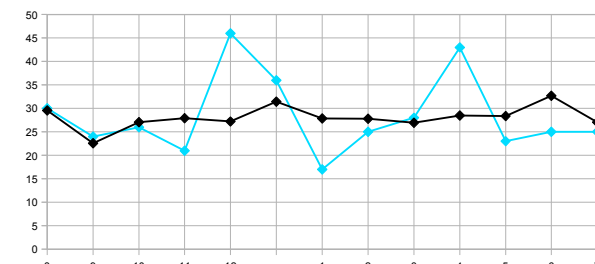

Puntos Totales (Regularidad)

Puntos Jornadas

Tetra FC

Monaguillos

PapiCidi

Los Chichos

Alatraste

Malaventura