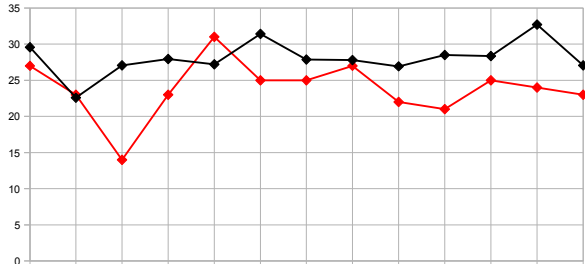

Puntos Totales (Regularidad)

Puntos Jornadas

Tetra FC

Monaguillos

PapiCidi

Los Chichos

Alatraste

Malaventura