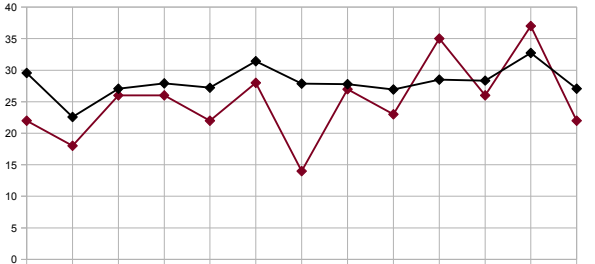

Penitentes