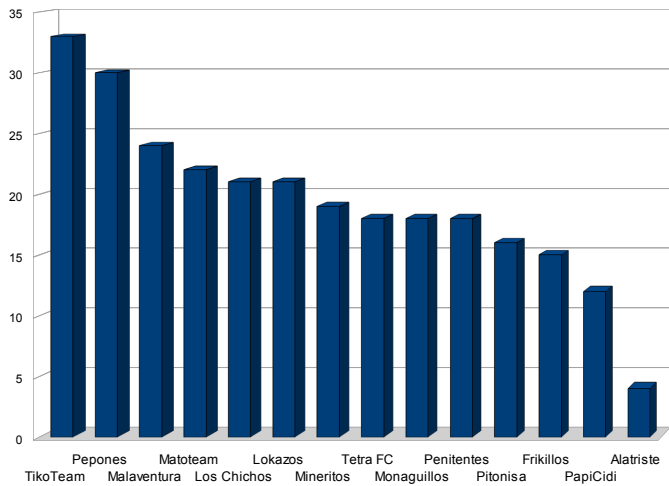

Puntos Jornadas