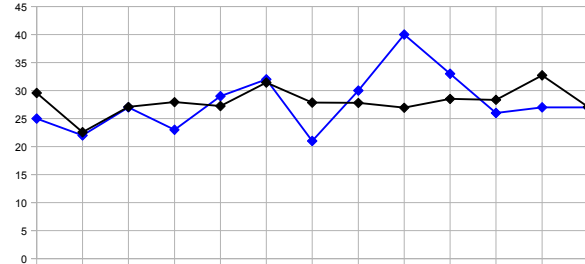

Pitonisa

La línea negra es la media de la jornada