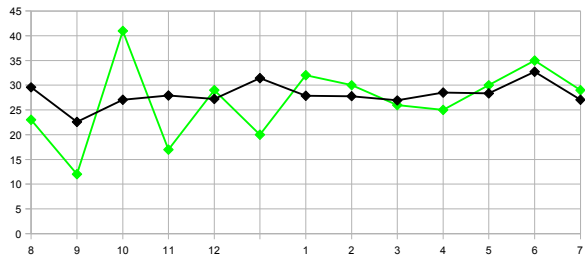

CLASIFICACIÓN DE LA REGULARIDAD

| | | Ptos. | P. J. | P. G. | P. E. | P. P. | Ptos. Totales |
|----|-------------|-------|-------|-------|-------|-------|---------------|
| 1 | Mineritos | 46 | 26 | 15 | 1 | 10 | 807 |
| 2 | Matoteam | 46 | 26 | 15 | 1 | 10 | 788 |
| 3 | Pepones | 46 | 26 | 15 | 1 | 10 | 752 |
| 4 | Lokazos | 44 | 26 | 14 | 2 | 10 | 752 |
| 5 | Frikillos | 42 | 26 | 14 | 0 | 12 | 749 |
| 6 | Monaguillos | 45 | 26 | 15 | 0 | 11 | 743 |
| 7 | Los Chichos | 37 | 26 | 12 | 1 | 13 | 735 |
| 8 | TikoTeam | 48 | 26 | 16 | 0 | 10 | 732 |
| 9 | Malaventura | 36 | 26 | 12 | 0 | 14 | 728 |
| 10 | Pitonisa | 38 | 26 | 12 | 2 | 12 | 724 |
| 11 | Tetra FC | 32 | 26 | 10 | 2 | 14 | 723 |
| 12 | PapiCidi | 30 | 26 | 10 | 0 | 16 | 712 |
| 13 | Alatriste | 17 | 26 | 5 | 2 | 19 | 676 |
| 14 | Penitentes | 33 | 26 | 11 | 0 | 15 | 667 |

CLASIFICACIÓN 3ª VUELTA

| | | Ptos. | P. J. | P. G. | P. E. | P. P. | Ptos. Totales |
|----|-------------|-------|-------|-------|-------|-------|---------------|
| 1 | Alatriste | | | | | | |
| 2 | TikoTeam | | | | | | |
| 3 | Los Chichos | | | | | | |
| 4 | Monaguillos | | | | | | |
| 5 | Tetra FC | | | | | | |
| 6 | Frikillos | | | | | | |
| 7 | Malaventura | | | | | | |
| 8 | Lokazos | | | | | | |
| 9 | Pitonisa | | | | | | |
| 10 | Penitentes | | | | | | |
| 11 | Matoteam | | | | | | |
| 12 | PapiCidi | | | | | | |
| 13 | Mineritos | | | | | | |
| 14 | Pepones | | | | | | |

Puntos Totales (Regularidad)

Puntos Jornadas

Tetra FC

Monaguillos

PapiCidi

Los Chichos

Alatraste

Malaventura