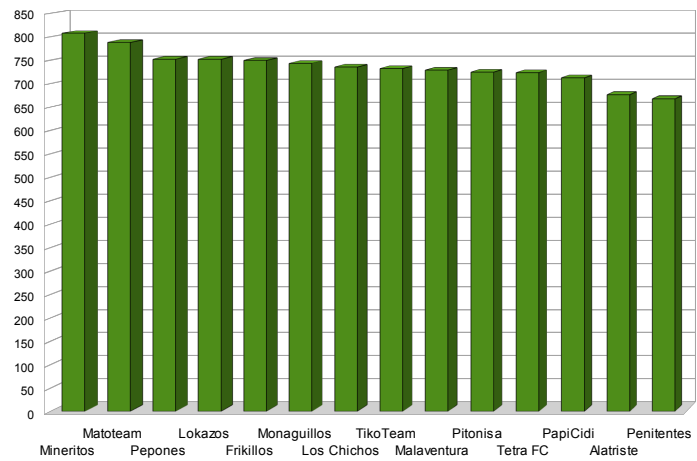

CLASIFICACIÓN 1ª VUELTA

		Ptos.	P. J.	P. G.	P. E.	P. P.	Ptos. Totales
1	Mineritos	27	13	9	0	4	422
2	Frikillos	27	13	9	0	4	415
3	Monaguillos	27	13	9	0	4	397
4	Matoteam	24	13	8	0	5	387
5	Lokazos	23	13	7	2	4	387
6	Pitonisa	22	13	7	1	5	362
7	PapiCidi	18	13	6	0	7	359
8	Pepones	16	13	5	1	7	370
9	Los Chichos	16	13	5	1	7	366
10	Penitentes	15	13	5	0	8	341
11	TikoTeam	15	13	5	0	8	314
12	Tetra FC	14	13	4	2	7	374
13	Alatriste	13	13	4	1	8	366
14	Malaventura	12	13	4	0	9	318

CLASIFICACIÓN DE LA REGULARIDAD

		Ptos.	P. J.	P. G.	P. E.	P. P.	Ptos. Totales
1	Mineritos	46	26	15	1	10	807
2	Matoteam	46	26	15	1	10	788
3	Pepones	46	26	15	1	10	752
4	Lokazos	44	26	14	2	10	752
5	Frikillos	42	26	14	0	12	749
6	Monaguillos	45	26	15	0	11	743
7	Los Chichos	37	26	12	1	13	735
8	TikoTeam	48	26	16	0	10	732
9	Malaventura	36	26	12	0	14	728
10	Pitonisa	38	26	12	2	12	724
11	Tetra FC	32	26	10	2	14	723
12	PapiCidi	30	26	10	0	16	712
13	Alatriste	17	26	5	2	19	676
14	Penitentes	33	26	11	0	15	667

CLASIFICACIÓN 3ª VUELTA

		Ptos.	P. J.	P. G.	P. E.	P. P.	Ptos. Totales
1	Alatriste						
2	TikoTeam						
3	Los Chichos						
4	Monaguillos						
5	Tetra FC						
6	Frikillos						
7	Malaventura						
8	Lokazos						
9	Pitonisa						
10	Penitentes						
11	Matoteam						
12	PapiCidi						
13	Mineritos						
14	Pepones						

Puntos Totales (Regularidad)