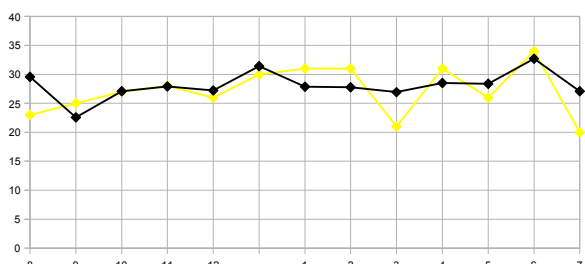

Puntos Totales (Regularidad)

Puntos Jornadas

Tetra FC

Monaguillos

PapiCidi

Los Chichos

Alatraste

Malaventura