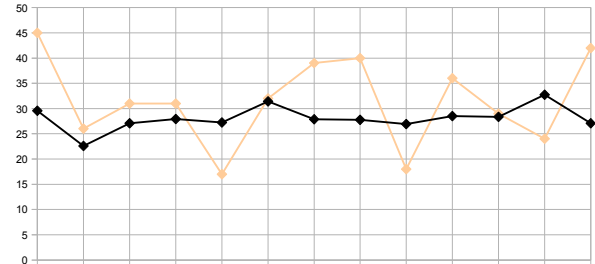

Puntos Totales (Regularidad)

Puntos Jornadas

Tetra FC

Monaguillos

PapiCidi

Los Chichos

Alatraste

Malaventura