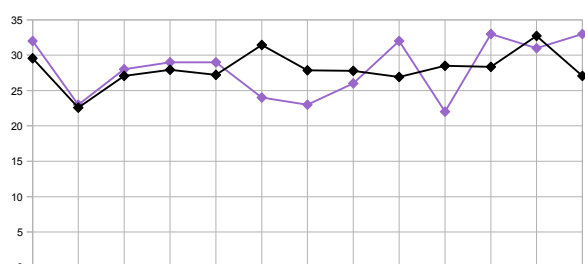

Lokazos

La línea negra es la media de la jornada