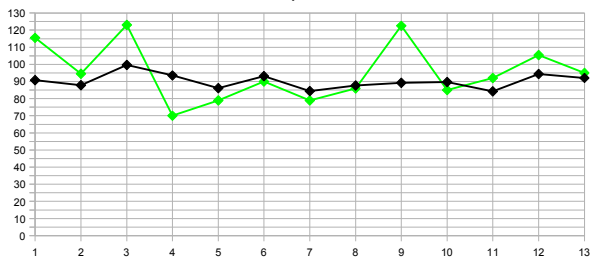

Pepones

La línea negra es la media de la jornada