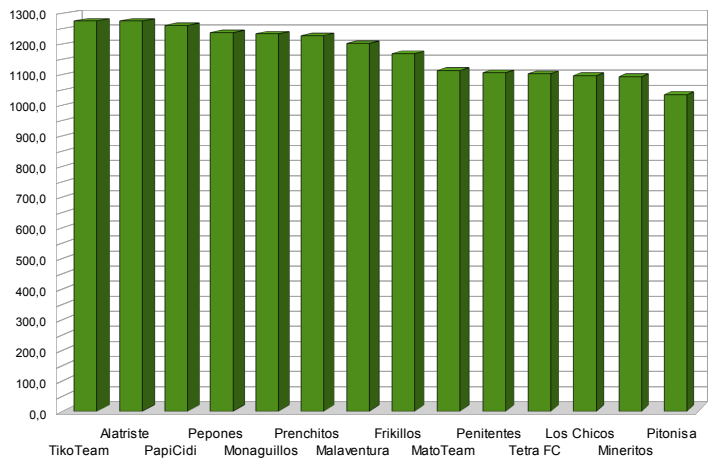

CLASIFICACIÓN GENERAL

		Ptos.	P. J.	P. G.	P. E.	P. P.	Ptos. Totales
1	TikoTeam	27	13	9	0	4	1274,5
2	Tetra FC	27	13	9	0	4	1102,0
3	PapiCidi	21	13	7	0	6	1260,5
4	Monaguillos	21	13	7	0	6	1233,0
5	Prechitos	21	13	7	0	6	1226,5
6	MatoTeam	21	13	7	0	6	1113,0
7	Los Chicos	21	13	7	0	6	1096,5
8	Pepones	18	13	6	0	7	1237,0
9	Malaventura	18	13	6	0	7	1201,0
10	Frikillos	18	13	6	0	7	1168,5
11	Penitentes	18	13	6	0	7	1105,0
12	Mineritos	18	13	6	0	7	1092,5
13	Alatraste	12	13	4	0	9	1274,5
14	Pitonisa	12	13	4	0	9	1034,5

CLASIFICACIÓN 2ª VUELTA

		Ptos.	P. J.	P. G.	P. E.	P. P.	Ptos. Totales
1	Penitentes						
2	Pitonisa						
3	Alatraste						
4	Malaventura						
5	Tetra FC						
6	MatoTeam						
7	Frikillos						
8	Mineritos						
9	PapiCidi						
10	Pepones						
11	Prechitos						
12	Monaguillos						
13	Los Chicos						
14	TikoTeam						

CLASIFICACIÓN DE LA REGULARIDAD

		Ptos.	P. J.	P. G.	P. E.	P. P.	Ptos. Totales
1	TikoTeam	27	13	9	0	4	1274,5
2	Alatraste	12	13	4	0	9	1274,5
3	PapiCidi	21	13	7	0	6	1260,5
4	Pepones	18	13	6	0	7	1237,0
5	Monaguillos	21	13	7	0	6	1233,0
6	Prechitos	21	13	7	0	6	1226,5
7	Malaventura	18	13	6	0	7	1201,0
8	Frikillos	18	13	6	0	7	1168,5
9	MatoTeam	21	13	7	0	6	1113,0
10	Penitentes	18	13	6	0	7	1105,0
11	Tetra FC	27	13	9	0	4	1102,0
12	Los Chicos	21	13	7	0	6	1096,5
13	Mineritos	18	13	6	0	7	1092,5
14	Pitonisa	12	13	4	0	9	1034,5

CLASIFICACIÓN 3ª VUELTA

		Ptos.	P. J.	P. G.	P. E.	P. P.	Ptos. Totales
1	TikoTeam						
2	Tetra FC						
3	Mineritos						
4	Penitentes						
5	Pepones						
6	Alatraste						
7	Prechitos						
8	Los Chicos						
9	Pitonisa						
10	Malaventura						
11	Monaguillos						
12	MatoTeam						
13	PapiCidi						
14	Frikillos						

Puntos Totales (Regularidad)