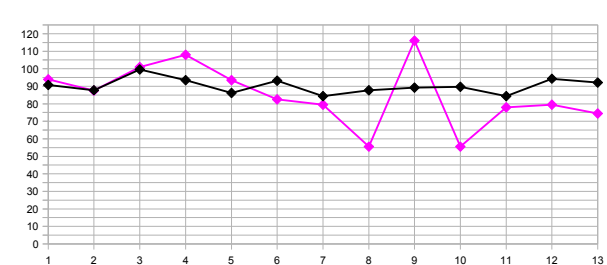

Puntos Totales (Regularidad)

Puntos Jornadas

Pepones

Penitentes

MatoTeam

Mineritos

TikoTeam

Prenchitos

La línea negra es la media de la jornada

COPA

--	--	--	--

--	--	--	--

--	--	--	--

--	--	--	--

--	--	--	--

--	--	--	--