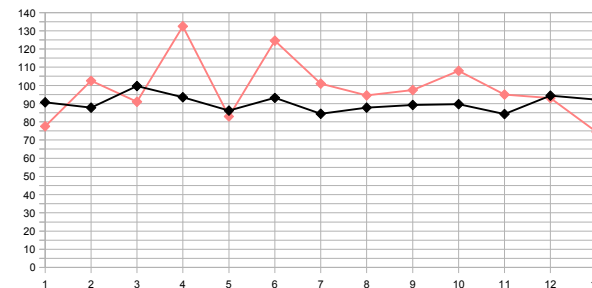

Alatriste

La línea negra es la media de la jornada