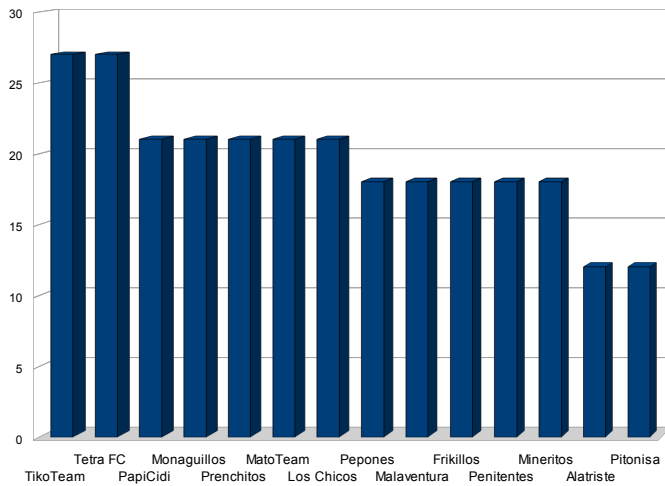

Puntos Jornadas