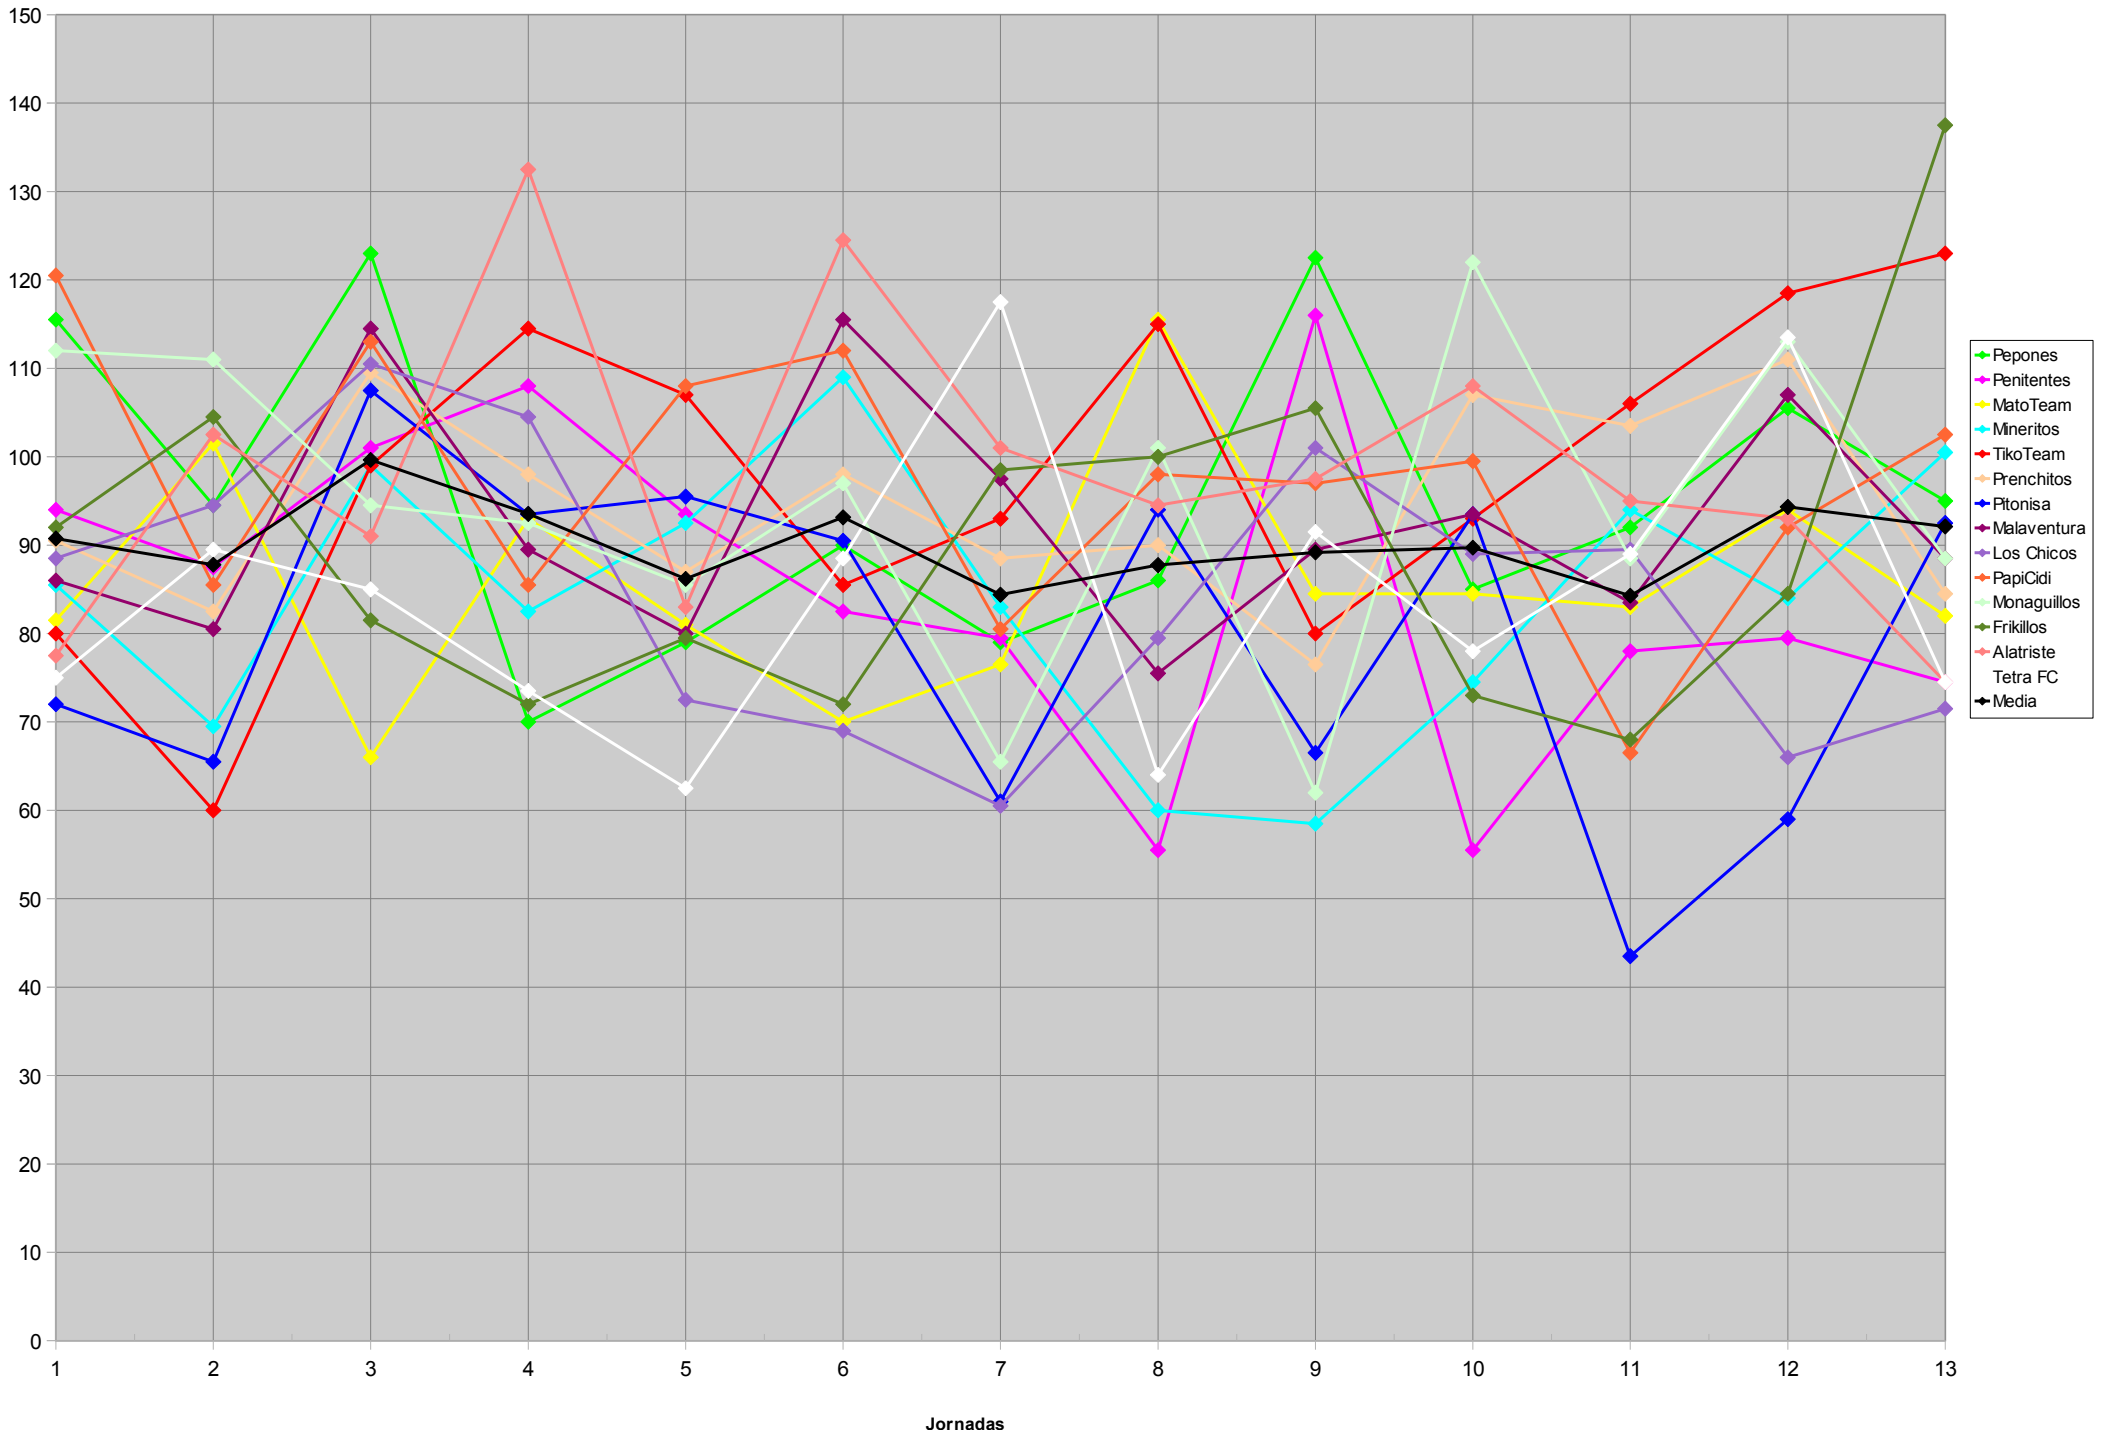

Puntos Totales (Regularidad)

Puntos Jornadas

Pepones

Penitentes

MatoTeam

Mineritos

TikoTeam

Prenchitos

La línea negra es la media de la jornada

COPA

--	--	--	--

--	--	--	--

--	--	--	--

--	--	--	--

--	--	--	--

--	--	--	--