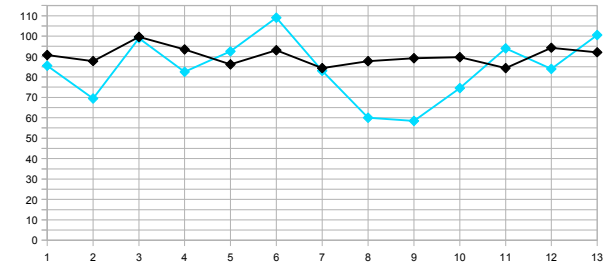

Puntos Totales (Regularidad)

Puntos Jornadas

Pepones

Penitentes

MatoTeam

Mineritos

TikoTeam

Prenchitos

La línea negra es la media de la jornada

COPA

--	--	--	--

--	--	--	--

--	--	--	--

--	--	--	--

--	--	--	--

--	--	--	--