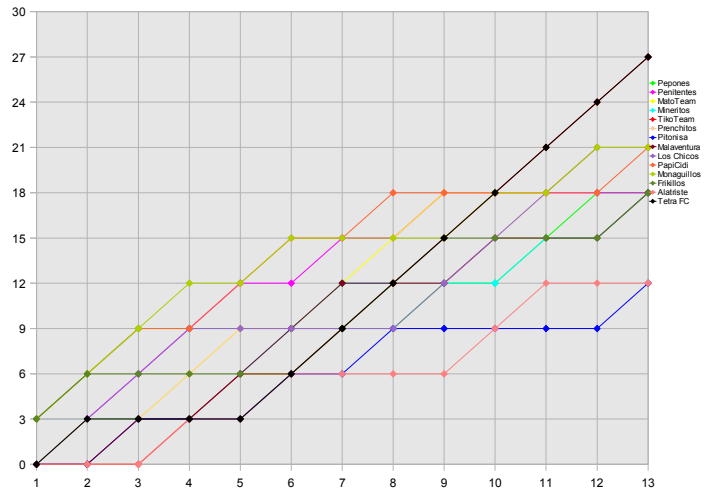

Puntos Jornadas