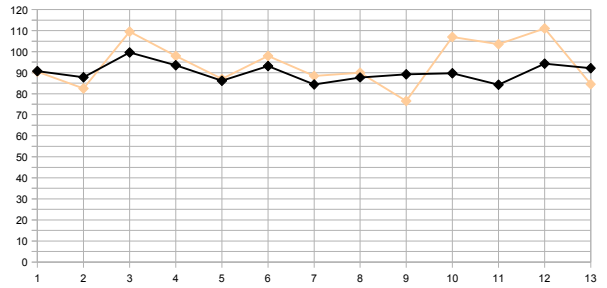

Puntos Totales (Regularidad)

Puntos Jornadas

Pepones

Penitentes

MatoTeam

Mineritos

TikoTeam

Prenchitos

La línea negra es la media de la jornada

COPA

--	--	--	--

--	--	--	--

--	--	--	--

--	--	--	--

--	--	--	--

--	--	--	--