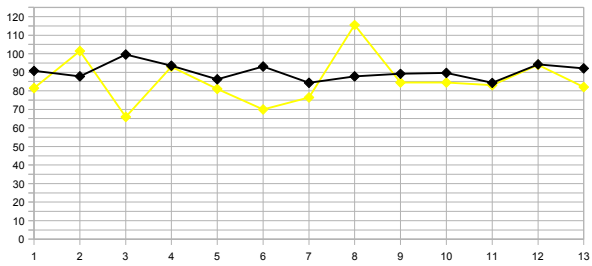

Puntos Totales (Regularidad)

Puntos Jornadas

Pepones

Penitentes

MatoTeam

Mineritos

TikoTeam

Prenchitos

La línea negra es la media de la jornada

COPA

--	--	--	--

--	--	--	--

--	--	--	--

--	--	--	--

--	--	--	--

--	--	--	--