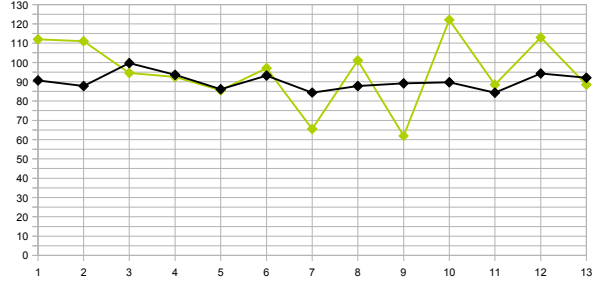

Monaguillos