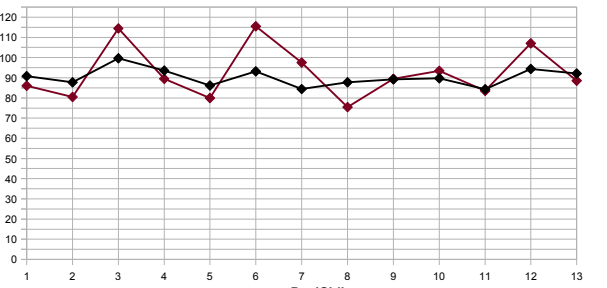

Malaventura