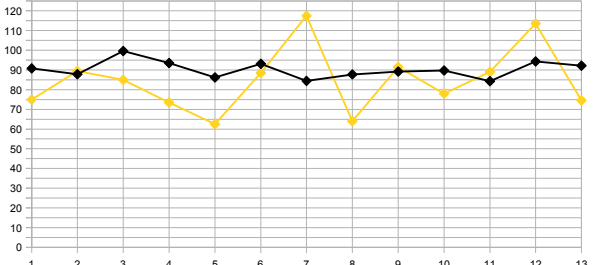

La línea negra es la media de la jornada

COPA

--	--	--	--

--	--	--	--

--	--	--	--

--	--	--	--

--	--	--	--

--	--	--	--