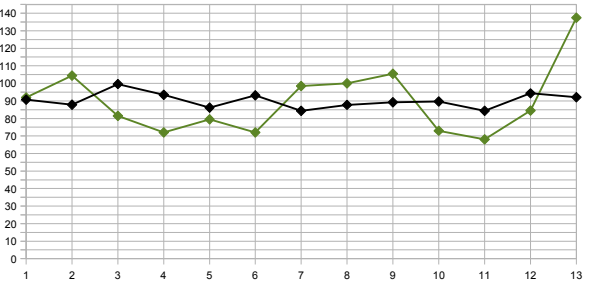

Frikillos

La línea negra es la media de la jornada