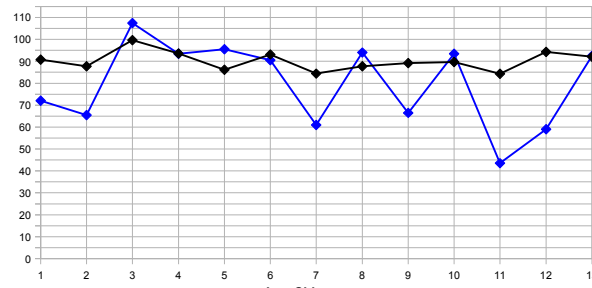

Pitonisa

La línea negra es la media de la jornada