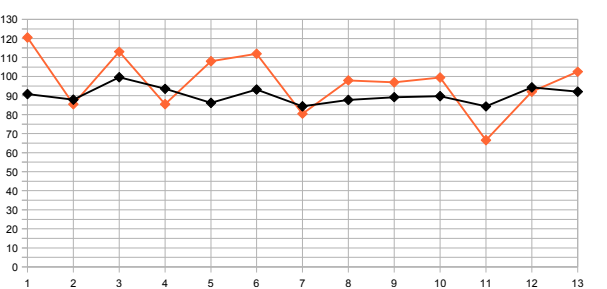

PapiCidi

La línea negra es la media de la jornada