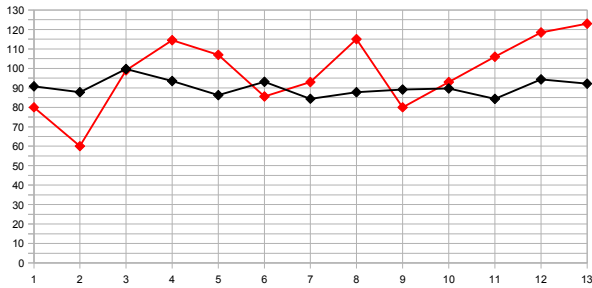

Puntos Totales (Regularidad)

Puntos Jornadas

Pepones

Penitentes

MatoTeam

Mineritos

TikoTeam

Prenchitos

La línea negra es la media de la jornada

COPA

--	--	--	--

--	--	--	--

--	--	--	--

--	--	--	--

--	--	--	--

--	--	--	--