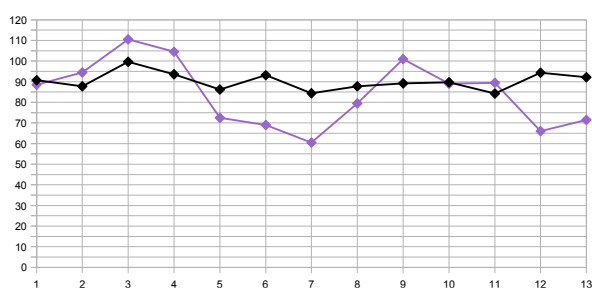

Los Chicos

La línea negra es la media de la jornada