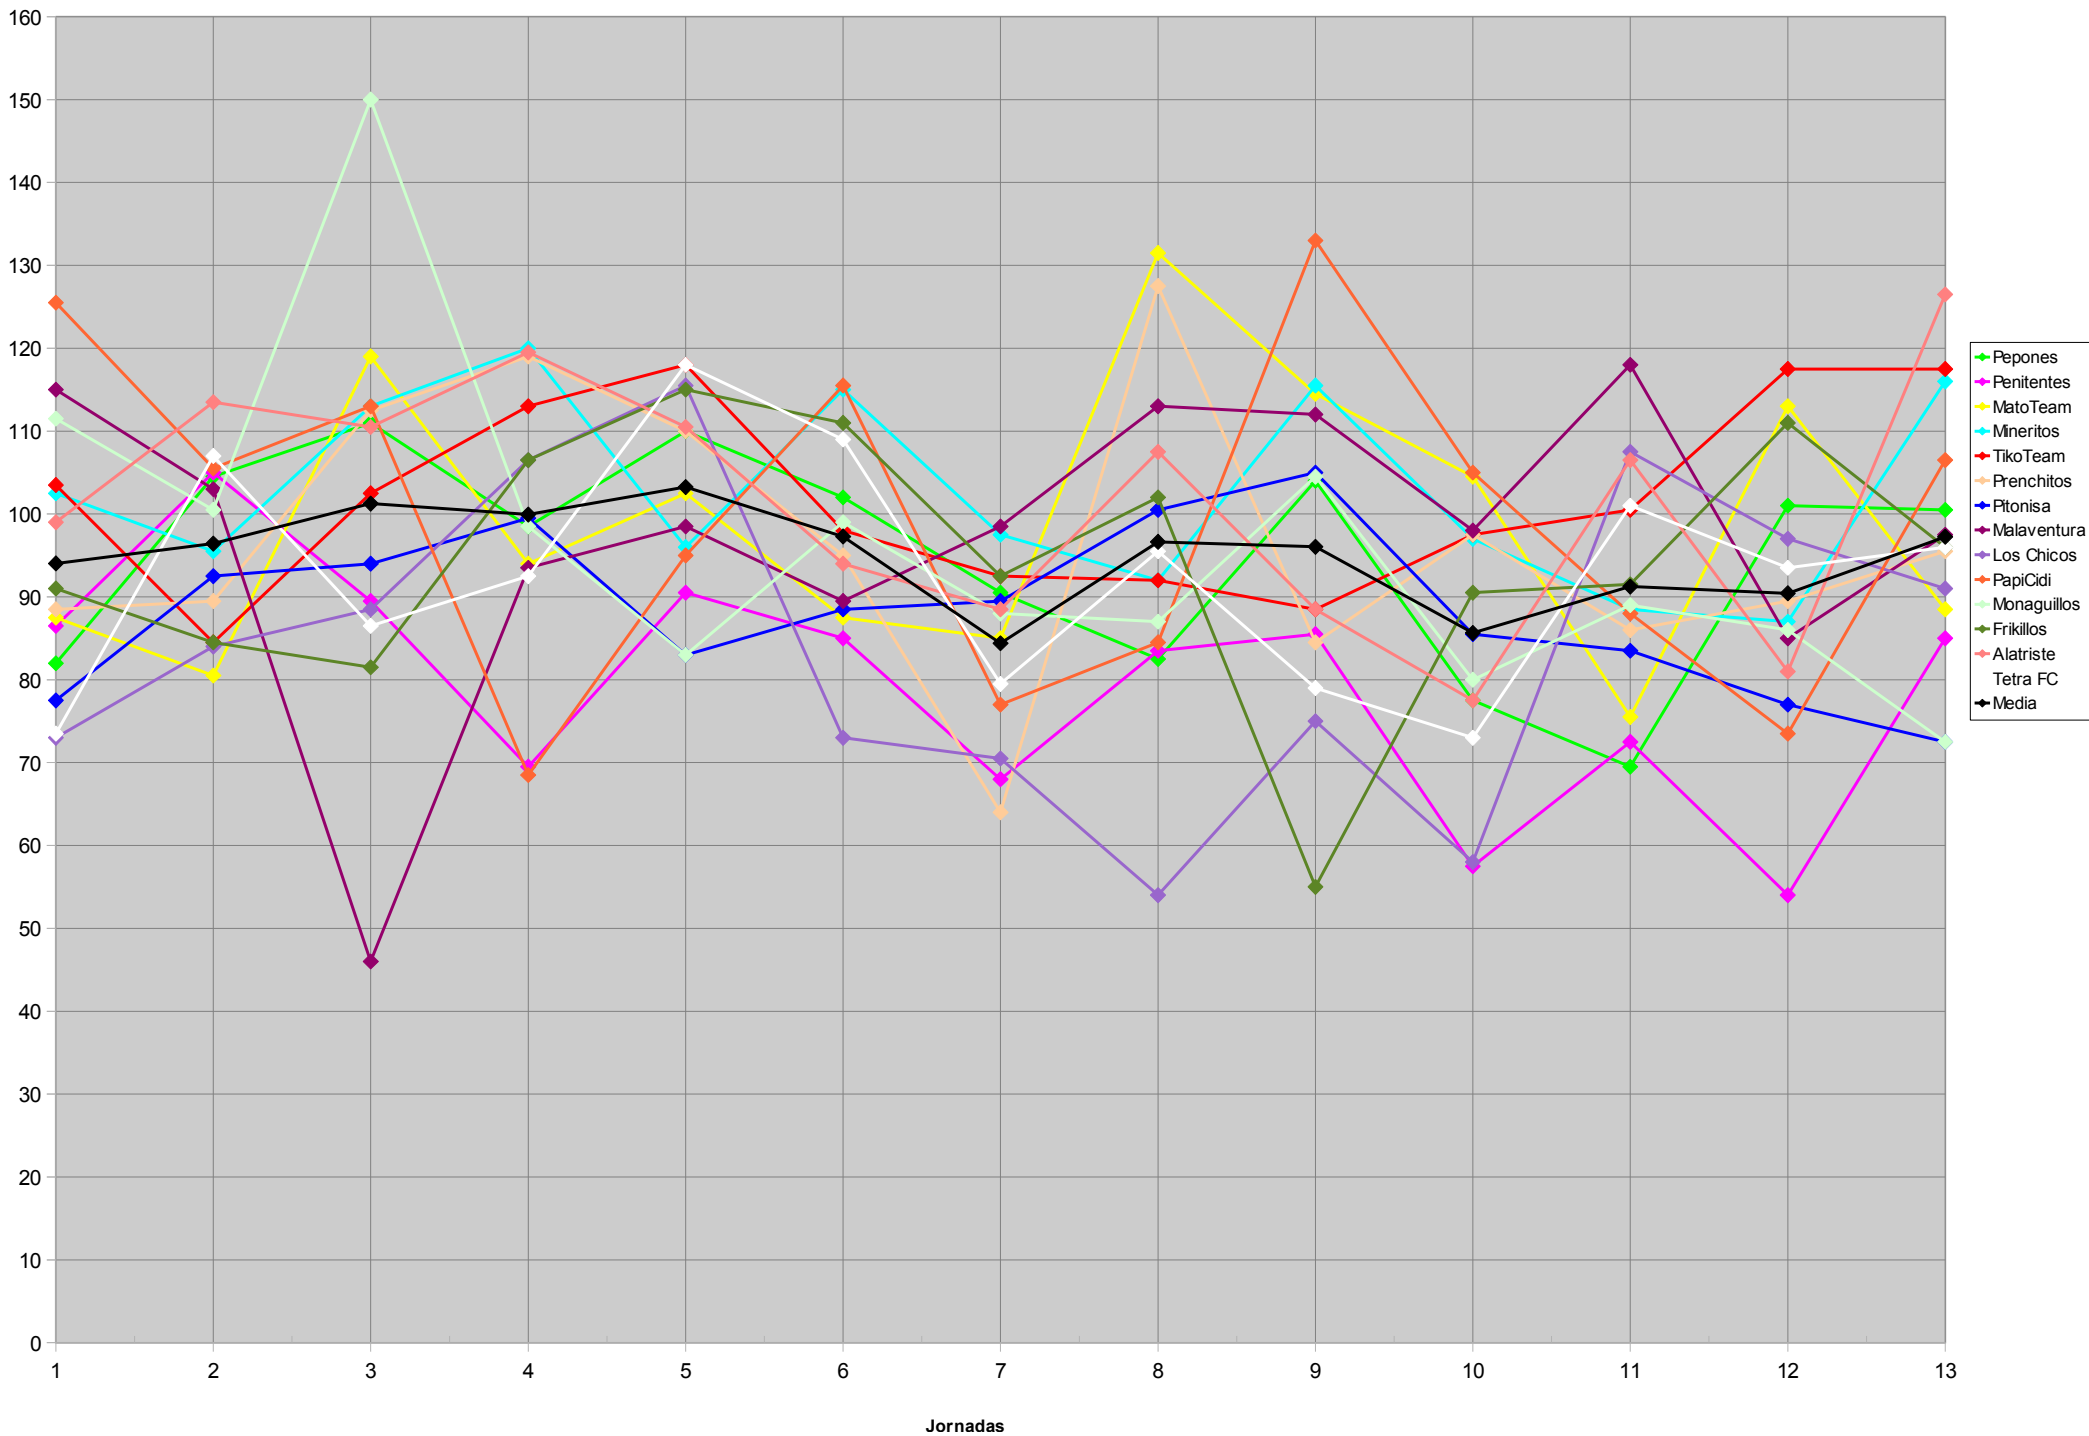

MÁXIMOS Y MÍNIMOS DE LAS JORNADAS

Max. Jornada	3	4	5	6	7	8	9	10	11	12	13	14	15	16	17	18	19	20	21	22	23	24	25	26	27	28	29	30	31	32	33	34	35	36	37	38								
Min. Jornada	x	72	60	66	70	62,5	69	60,5	55,5	58,5	55,5	43,5	59	71,5	73	80,5	46	68,5	83	73	64	54	55	57,5	69,5	54	72,5																	
Pepones	0	0	✓	x	0	0	0	0	✓	0	0	0	0	0	###	###	###	###	###	###	###	###	###	x	###	###												2	2	Pepones				
Penitentes	0	0	0	0	0	0	0	x	0	x	0	0	0	0	###	###	###	###	###	###	###	###	x	###	x	###													0	4	Penitentes			
MatoTeam	0	0	x	0	0	0	0	0	✓	0	0	0	0	0	###	x	###	###	###	###	###	###	✓	###	###	###	###													2	2	MatoTeam		
Mineritos	0	0	0	0	0	0	0	0	0	x	0	0	0	0	###	###	###	✓	###	###	###	###	###	###	###	###	###													1	1	Mineritos		
TikoTeam	0	x	0	0	0	0	0	0	0	0	0	✓	✓	0	###	###	###	###	✓	###	###	###	###	###	###	###	✓	###													4	1	TikoTeam	
Prenchitos	0	0	0	0	0	0	0	0	0	0	0	0	0	0	###	###	###	###	###	###	###	x	###	###	###	###	###														0	1	Prenchitos	
Pitonisa	x	0	0	0	0	0	0	0	0	0	x	x	0	0	###	###	###	###	x	###	###	###	###	###	###	###	x														0	5	Pitonisa	
Malaventura	0	0	0	0	0	0	0	0	0	0	0	0	0	0	###	###	x	###	###	###	✓	###	###	###	✓	###	###														2	1	Malaventura	
Los Chicos	0	0	0	0	0	x	x	0	0	0	0	0	0	x	x	###	###	###	###	x	###	x	###	###	###	###	###														0	6	Los Chicos	
PapiCidi	✓	0	0	0	✓	0	0	0	0	0	0	0	0	0	✓	###	###	x	###	✓	###	✓	✓	###	###	###	###														6	1	PapiCidi	
Monaguillos	0	✓	0	0	0	0	0	0	0	0	✓	0	0	0	###	###	✓	###	x	###	###	###	###	###	###	###	x														3	2	Monaguillos	
Frikillos	0	0	0	0	0	0	0	0	0	0	0	0	0	✓	###	###	###	###	###	###	###	###	x	###	###	###	###															1	1	Frikillos
Alatriste	0	0	0	✓	0	✓	0	0	0	0	0	0	0	0	###	✓	###	###	###	###	###	###	###	###	###	###	✓															4	0	Alatriste
Tetra FC	0	0	0	x	0	✓	0	0	0	0	0	0	0	0	###	###	###	###	✓	###	###	###	###	###	###	###	###															2	1	Tetra FC
	3	4	5	6	7	8	9	10	11	12	13	14	15	16	17	18	19	20	21	22	23	24	25	26	27	28	29	30	31	32	33	34	35	36	37	38								
	1	2	3	4	5	6	7	8	9	10	11	12	13	1	2	3	4	5	6	7	8	9	10	11	12	13	1	2	3	4	5	6	7	8	9	10	11	12	13					

CAMPEONES 2013 - 2014

1ª VUELTA
TikoTeam

2ª VUELTA

3ª VUELTA

GENERAL	
1	

2	

3	

CUCHARA DE PALO	
14	

REGULARIDAD

COPA	
1