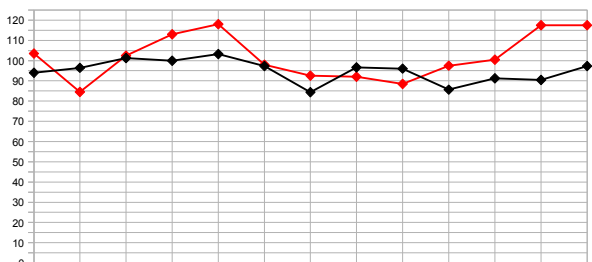

Puntos Totales (Regularidad)

Puntos Jornadas

**Pepones**

**Penitentes**

**MatoTeam**

**Mineritos**

**TikoTeam**

**Prenchitos**

La línea negra es la media de la jornada