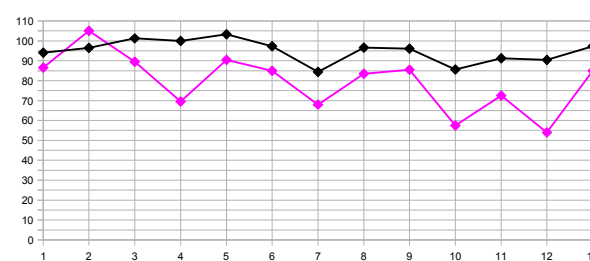

### CLASIFICACIÓN 3ª VUELTA

		Ptos.	P. J.	P. G.	P. E.	P. P.	Ptos. Totales
1	TikoTeam						
2	Tetra FC						
3	Mineritos						
4	Penitentes						
5	Pepones						
6	Alatriste						
7	Prenchitos						
8	Los Chicos						
9	Pitonisa						
10	Malaventura						
11	Monaguillos						
12	MatoTeam						
13	PapiCidi						
14	Frikillos						

Puntos Totales (Regularidad)

Puntos Jornadas

**Pepones**

**Penitentes**

**MatoTeam**

**Mineritos**

**TikoTeam**

**Prenchitos**

La línea negra es la media de la jornada