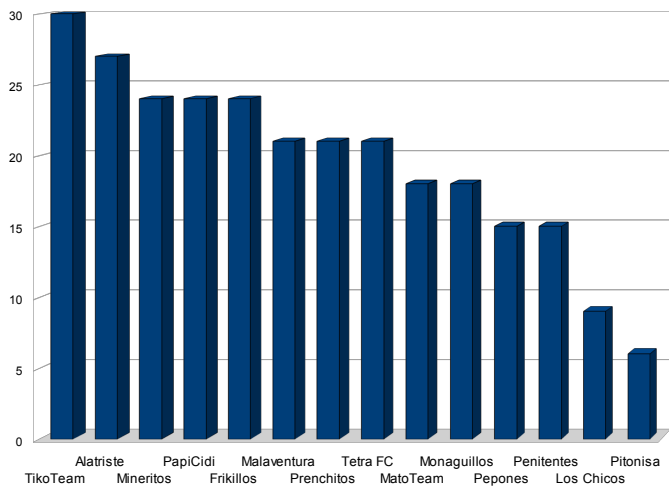

Puntos Jornadas