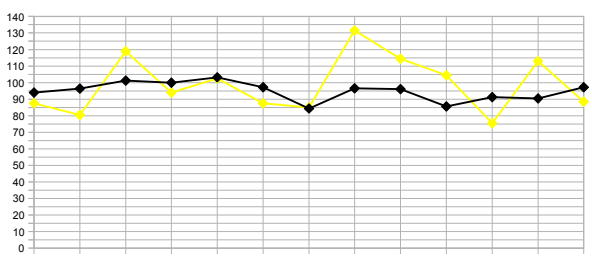

Puntos Totales (Regularidad)

Puntos Jornadas

**Pepones**

**Penitentes**

**MatoTeam**

**Mineritos**

**TikoTeam**

**Prenchitos**

La línea negra es la media de la jornada