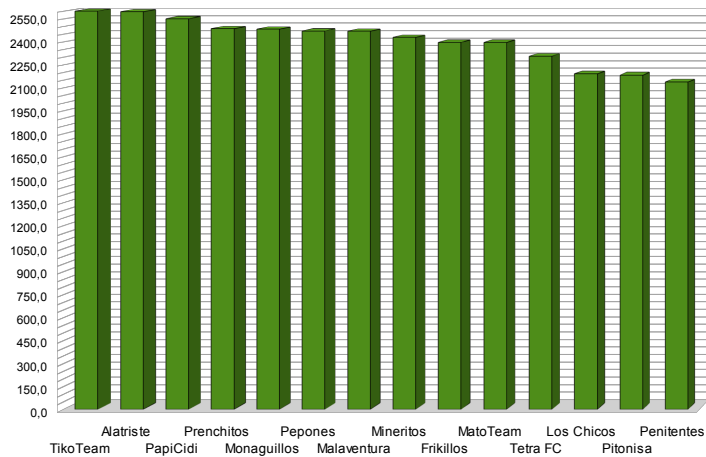

CLASIFICACIÓN 1ª VUELTA

		Ptos.	P. J.	P. G.	P. E.	P. P.	Ptos. Totales
1	TikoTeam	27	13	9	0	4	1274,5
2	Tetra FC	27	13	9	0	4	1102,0
3	PapiCidi	21	13	7	0	6	1260,5
4	Monaguillos	21	13	7	0	6	1233,0
5	Prenchitos	21	13	7	0	6	1226,5
6	MatoTeam	21	13	7	0	6	1113,0
7	Los Chicos	21	13	7	0	6	1096,5
8	Pepones	18	13	6	0	7	1237,0
9	Malaventura	18	13	6	0	7	1201,0
10	Frikillos	18	13	6	0	7	1168,5
11	Penitentes	18	13	6	0	7	1105,0
12	Mineritos	18	13	6	0	7	1092,5
13	Alatriste	12	13	4	0	9	1274,5
14	Pitonisa	12	13	4	0	9	1034,5

CLASIFICACIÓN DE LA REGULARIDAD

		Ptos.	P. J.	P. G.	P. E.	P. P.	Ptos. Totales
1	TikoTeam	57	26	19	0	7	2600,0
2	Alatriste	39	26	13	0	13	2597,5
3	PapiCidi	45	26	15	0	11	2551,0
4	Prenchitos	42	26	14	0	12	2485,5
5	Monaguillos	39	26	13	0	13	2482,5
6	Pepones	33	26	11	0	15	2470,5
7	Malaventura	39	26	13	0	13	2468,5
8	Mineritos	42	26	14	0	12	2428,0
9	Frikillos	42	26	14	0	12	2396,5
10	MatoTeam	39	26	13	0	13	2396,5
11	Tetra FC	48	26	16	0	10	2306,0
12	Los Chicos	30	26	10	0	16	2190,0
13	Pitonisa	18	26	6	0	20	2183,0
14	Penitentes	33	26	11	0	15	2137,0

CLASIFICACIÓN 3ª VUELTA

		Ptos.	P. J.	P. G.	P. E.	P. P.	Ptos. Totales
1	TikoTeam						
2	Tetra FC						
3	Mineritos						
4	Penitentes						
5	Pepones						
6	Alatriste						
7	Prenchitos						
8	Los Chicos						
9	Pitonisa						
10	Malaventura						
11	Monaguillos						
12	MatoTeam						
13	PapiCidi						
14	Frikillos						

Puntos Totales (Regularidad)