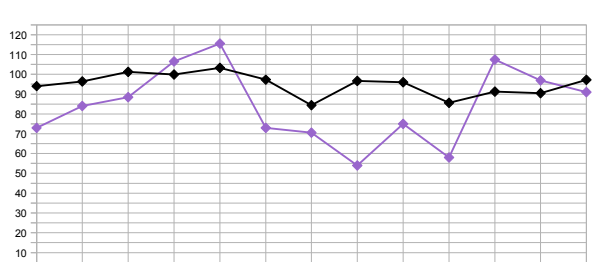

Los Chicos

La línea negra es la media de la jornada