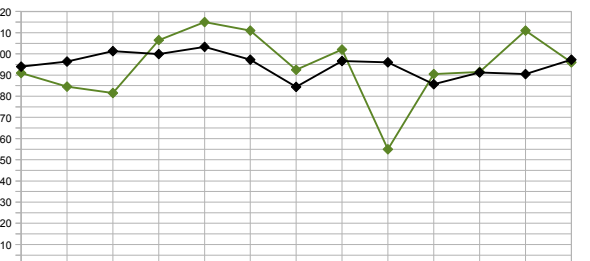

Frikillos

La línea negra es la media de la jornada