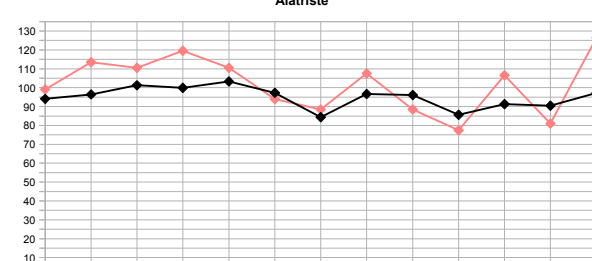

Alatriste

La línea negra es la media de la jornada