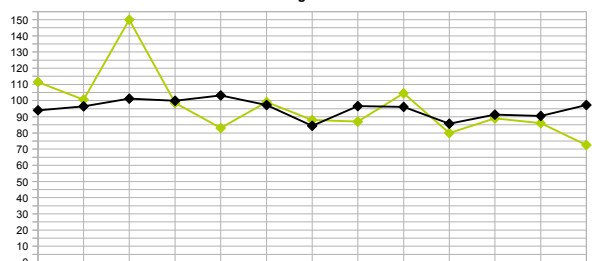

Monaguillos