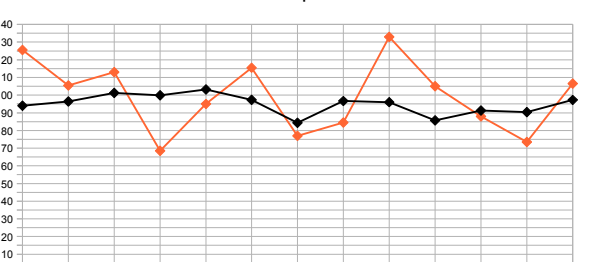

PapiCidi

La línea negra es la media de la jornada