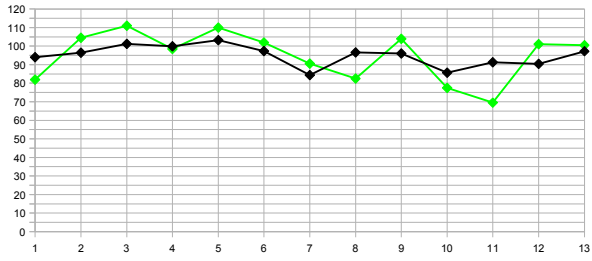

### CLASIFICACIÓN DE LA REGULARIDAD

		Ptos.	P. J.	P. G.	P. E.	P. P.	Ptos. Totales
1	TikoTeam	57	26	19	0	7	2600,0
2	Alatriste	39	26	13	0	13	2597,5
3	PapiCidi	45	26	15	0	11	2551,0
4	Prenchitos	42	26	14	0	12	2485,5
5	Monaguillos	39	26	13	0	13	2482,5
6	Pepones	33	26	11	0	15	2470,5
7	Malaventura	39	26	13	0	13	2468,5
8	Mineritos	42	26	14	0	12	2428,0
9	Frikillos	42	26	14	0	12	2396,5
10	MatoTeam	39	26	13	0	13	2396,5
11	Tetra FC	48	26	16	0	10	2306,0
12	Los Chicos	30	26	10	0	16	2190,0
13	Pitonisa	18	26	6	0	20	2183,0
14	Penitentes	33	26	11	0	15	2137,0

### CLASIFICACIÓN 3ª VUELTA

		Ptos.	P. J.	P. G.	P. E.	P. P.	Ptos. Totales
1	TikoTeam						
2	Tetra FC						
3	Mineritos						
4	Penitentes						
5	Pepones						
6	Alatriste						
7	Prenchitos						
8	Los Chicos						
9	Pitonisa						
10	Malaventura						
11	Monaguillos						
12	MatoTeam						
13	PapiCidi						
14	Frikillos						

Puntos Totales (Regularidad)

Puntos Jornadas

**Pepones**

**Penitentes**

**MatoTeam**

**Mineritos**

**TikoTeam**

**Prenchitos**

La línea negra es la media de la jornada