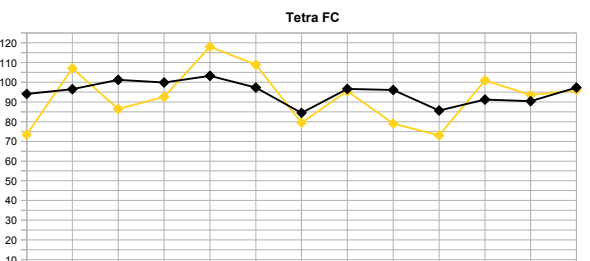

Puntos Totales (Regularidad)

Puntos Jornadas

**Pepones**

**Penitentes**

**MatoTeam**

**Mineritos**

**TikoTeam**

**Prenchitos**

La línea negra es la media de la jornada