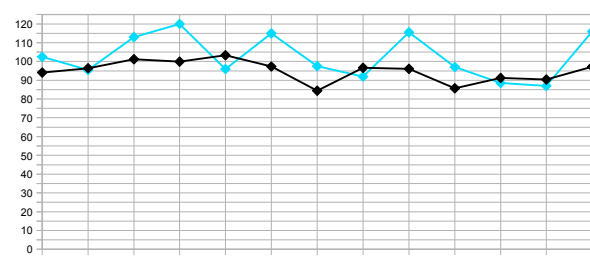

Puntos Totales (Regularidad)

Puntos Jornadas

**Pepones**

**Penitentes**

**MatoTeam**

**Mineritos**

**TikoTeam**

**Prenchitos**

La línea negra es la media de la jornada