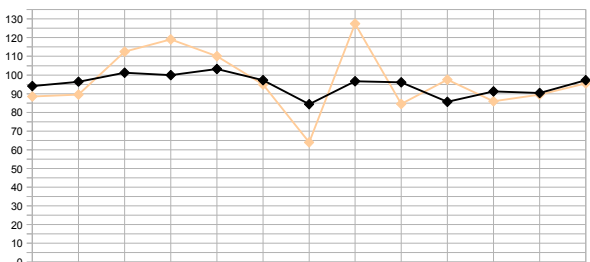

Puntos Totales (Regularidad)

Puntos Jornadas

**Pepones**

**Penitentes**

**MatoTeam**

**Mineritos**

**TikoTeam**

**Prenchitos**

La línea negra es la media de la jornada