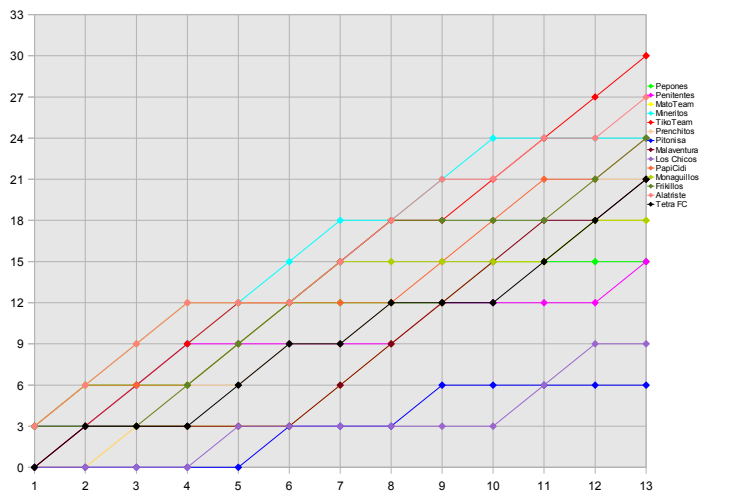

Puntos Jornadas