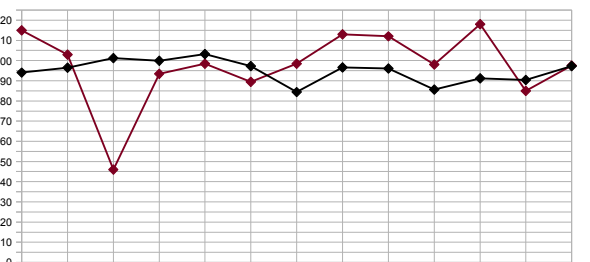

Malaventura