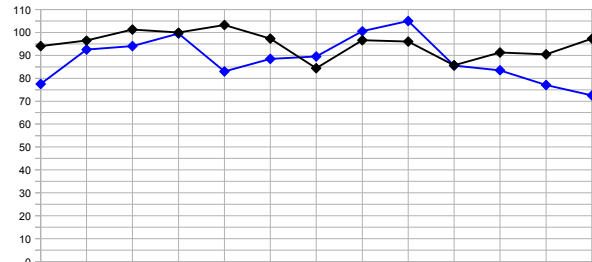

Pitonisa

La línea negra es la media de la jornada