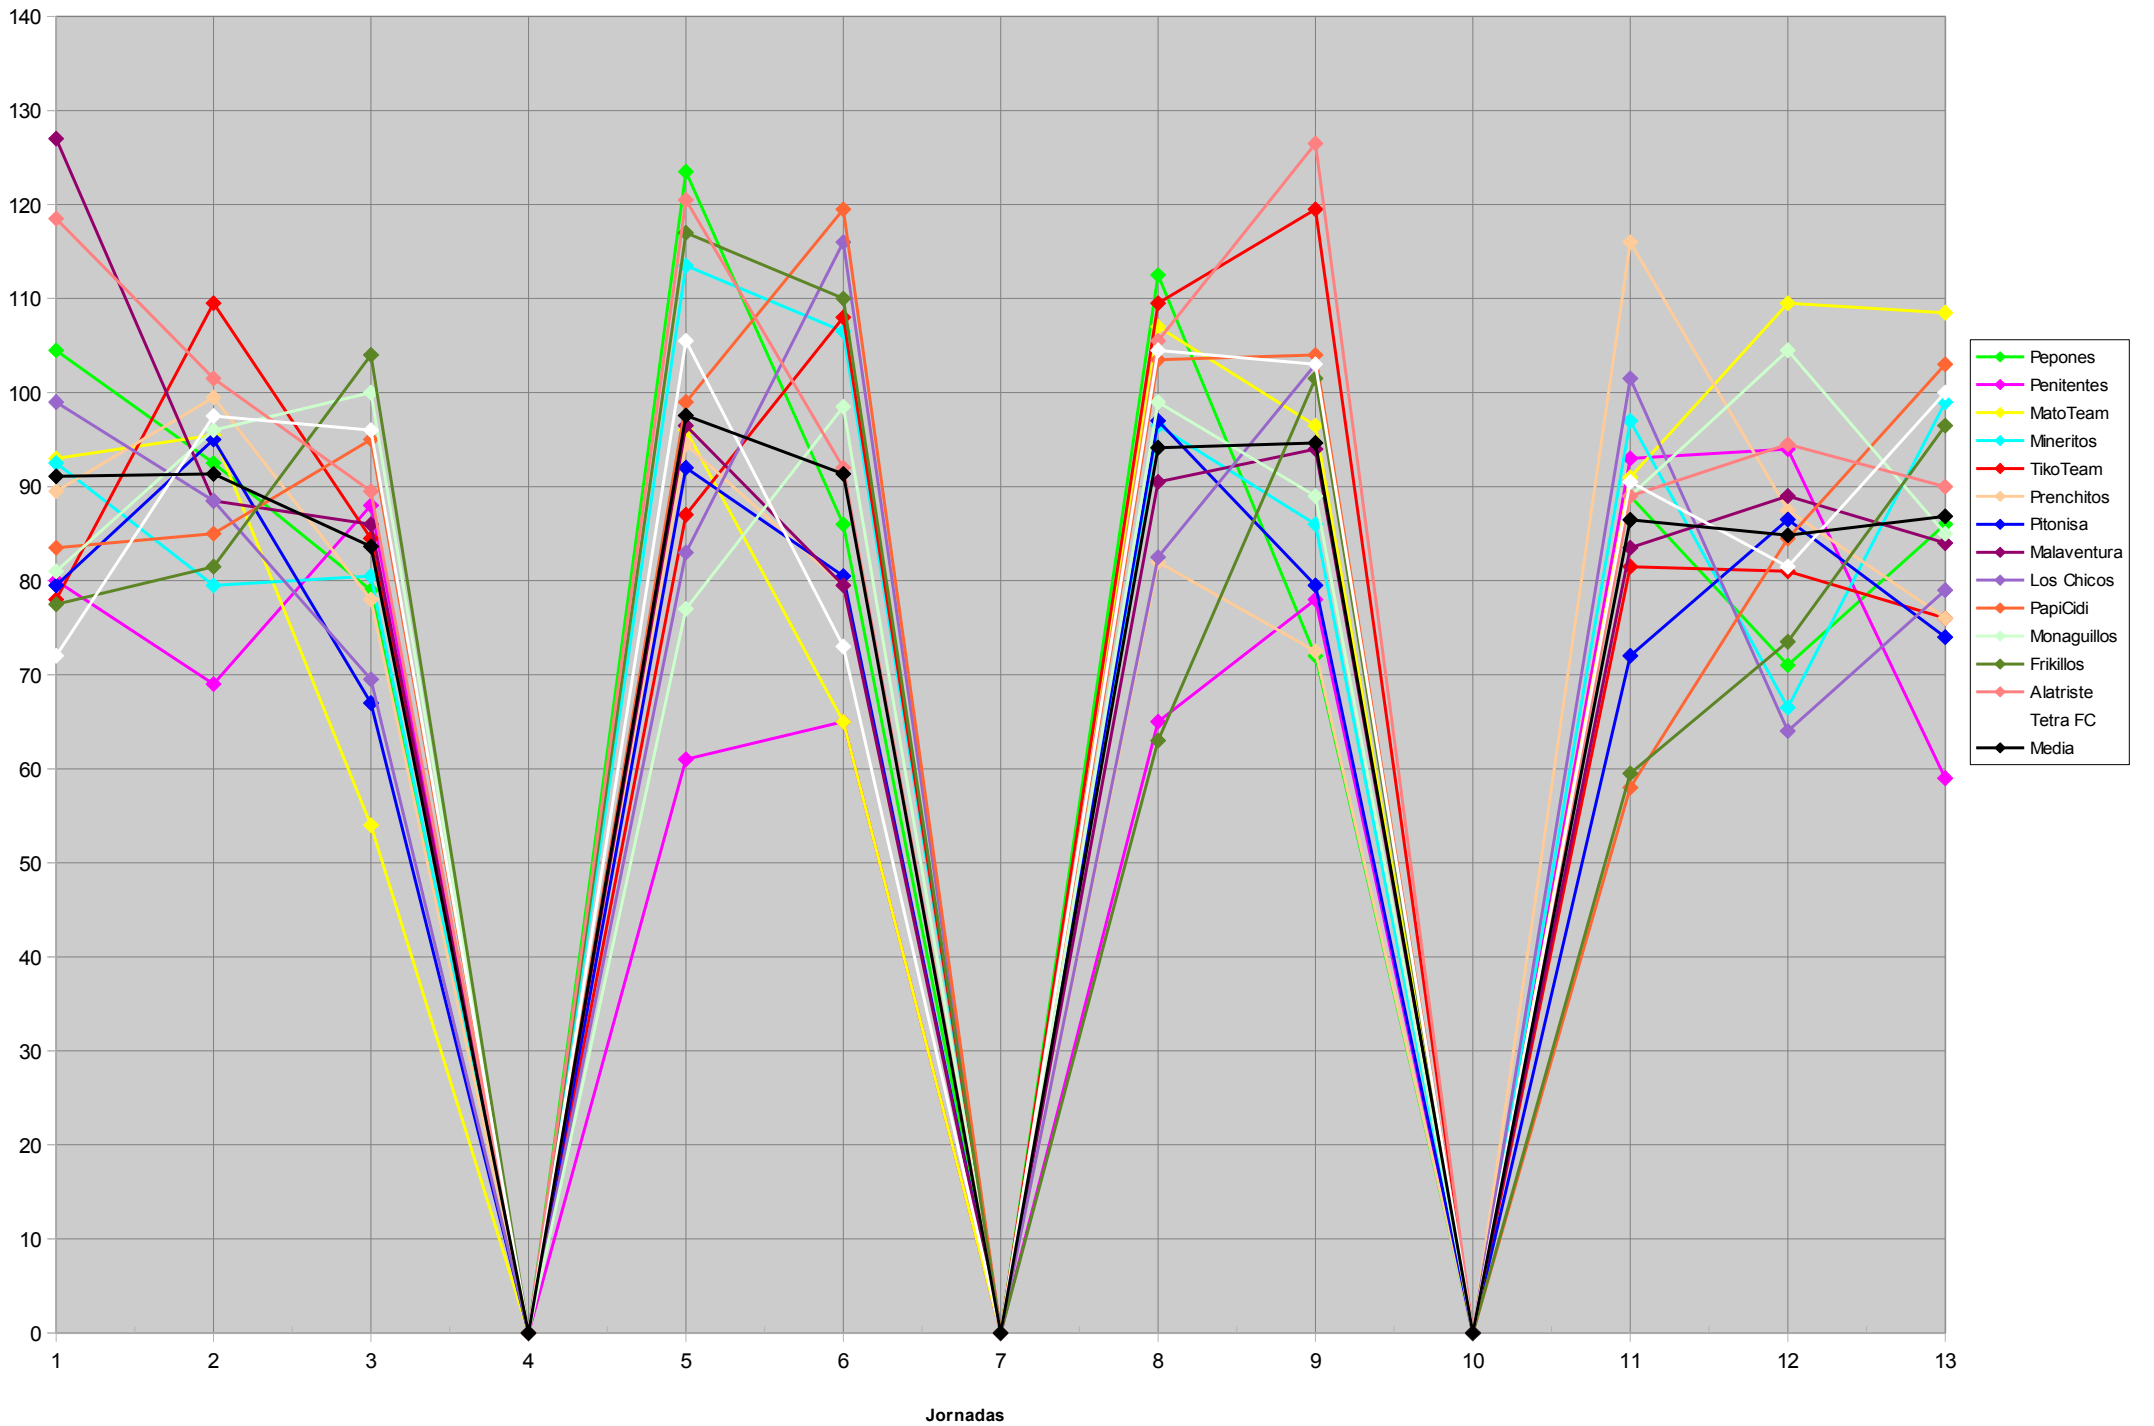

MÁXIMOS Y MÍNIMOS DE LAS JORNADAS

	3	4	5	6	7	8	9	10	11	12	13	14	15	16	17	18	19	20	21	22	23	24	25	26	27	28	29	30	31	32	33	34	35	36	37	38							
Max. Jornada	✓ 120.5	111.0	123.0	132.5	108.0	124.5	117.5	115.5	122.5	122.0	106.0	118.5	137.5	125.5	113.5	150.0	120.0	118.0	115.5	98.5	131.5	133.0	105.0	118.0	117.5	126.5	127.0	109.5	104.0	0.0	123.5	119.5	0.0	112.5	126.5	0.0	116.0	109.5	108.5				
Min. Jornada	x 72.0	60.0	66.0	70.0	62.5	69.0	60.5	55.5	58.5	55.5	43.5	59.0	71.5	73.0	80.5	46.0	68.5	83.0	73.0	64.0	54.0	55.0	57.5	69.5	54.0	72.5	72.0	69.0	54.0	0.0	61.0	65.0	0.0	63.0	72.0	0.0	58.0	64.0	59.0				
Pepones	0	0	✓	x	0	0	0	0	✓	0	0	0	0	0	0	0	0	0	0	0	0	0	0	x	0	0	###	###	###	0	✓	###	0	✓	x	0	###	###	###	4	3	Pepones	
Penitentes	0	0	0	0	0	0	0	x	0	x	0	0	0	0	0	0	0	0	0	0	0	0	0	x	0	x	0	###	x	###	0	x	x	0	###	###	0	###	###	x	0	8	Penitentes
MatoTeam	0	0	x	0	0	0	0	✓	0	0	0	0	0	0	0	x	0	0	0	0	0	✓	0	0	0	0	0	###	###	x	0	###	x	0	###	###	0	###	✓	✓	4	4	MatoTeam
Mineritos	0	0	0	0	0	0	0	0	x	0	0	0	0	0	0	0	0	0	0	0	0	0	0	0	0	0	###	###	###	0	###	###	0	###	###	0	###	###	###	1	1	Mineritos	
TikoTeam	0	x	0	0	0	0	0	0	0	0	✓	✓	0	0	0	0	0	0	0	0	0	0	0	0	0	0	###	✓	###	0	###	###	0	###	###	0	###	###	###	5	1	TikoTeam	
Prenchitos	0	0	0	0	0	0	0	0	0	0	0	0	0	0	0	0	0	0	0	x	0	0	0	0	0	0	###	###	###	0	###	###	0	###	###	0	✓	###	###	1	1	Prenchitos	
Pitonisa	x	0	0	0	0	0	0	0	0	0	x	x	0	0	0	0	0	x	0	0	0	0	0	0	0	0	###	###	###	0	###	###	0	###	###	0	###	###	###	0	5	Pitonisa	
Malaventura	0	0	0	0	0	0	0	0	0	0	0	0	0	0	0	x	0	0	0	0	0	0	0	0	0	0	###	###	###	0	###	###	0	###	###	0	###	###	###	3	1	Malaventura	
Los Chicos	0	0	0	0	0	x	x	0	0	0	0	0	x	x	0	0	0	0	x	0	x	0	0	0	0	0	###	###	###	0	###	###	0	###	###	0	###	x	###	0	7	Los Chicos	
PapiCidi	✓	0	0	0	✓	0	0	0	0	0	0	0	0	✓	0	0	x	0	✓	0	0	✓	✓	0	0	0	###	###	###	0	###	✓	0	###	###	0	x	###	###	7	2	PapiCidi	
Monaguillos	0	✓	0	0	0	0	0	0	0	0	✓	0	0	0	0	0	0	x	0	0	0	0	0	0	0	x	###	###	###	0	###	###	0	###	###	0	###	###	###	3	2	Monaguillos	
Frikillos	0	0	0	0	0	0	0	0	0	0	0	0	✓	0	0	0	0	0	0	0	0	x	0	0	0	0	###	###	✓	0	###	###	0	x	###	0	###	###	###	2	2	Frikillos	
Alatraste	0	0	0	✓	0	✓	0	0	0	0	0	0	0	0	0	0	0	0	0	0	0	0	0	0	0	0	###	###	###	0	###	###	0	###	✓	0	###	###	###	5	0	Alatraste	
Tetra FC	0	0	0	0	x	0	✓	0	0	0	0	0	0	0	0	0	0	0	0	0	0	0	0	0	0	0	###	###	###	0	###	###	0	###	###	0	###	###	###	2	2	Tetra FC	
	3	4	5	6	7	8	9	10	11	12	13	14	15	16	17	18	19	20	21	22	23	24	25	26	27	28	29	30	31	32	33	34	35	36	37	38							
	1	2	3	4	5	6	7	8	9	10	11	12	13	1	2	3	4	5	6	7	8	9	10	11	12	13	1	2	3	4	5	6	7	8	9	10							

CAMPEONES 2013 - 2014

1ª VUELTA
TikoTeam

2ª VUELTA
TikoTeam

3ª VUELTA
Alatraste

GENERAL	
1	TokoTeam

2	PapiCidi

3	Tetra FC

CUCHARA DE PALO	
14	Pinonisa

COPA	
1	Tetra FC

REGULARIDAD
Alatraste

Jornadas