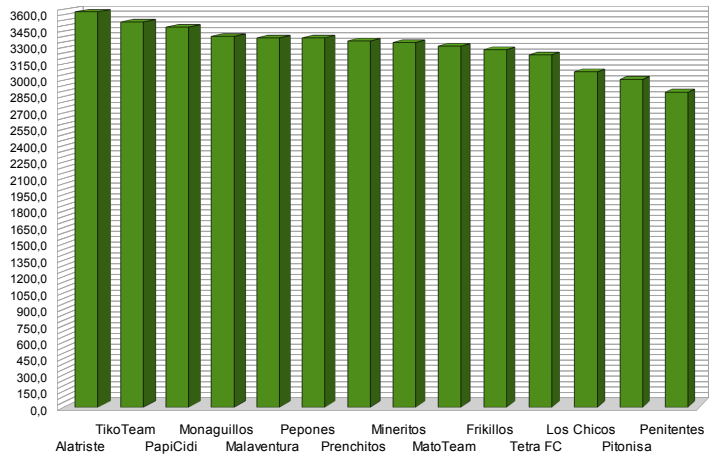

CLASIFICACIÓN 1ª VUELTA

		Ptos.	P. J.	P. G.	P. E.	P. P.	Ptos. Totales
1	TikoTeam	27	13	9	0	4	1274,5
2	Tetra FC	27	13	9	0	4	1102,0
3	PapiCidi	21	13	7	0	6	1260,5
4	Monaguillos	21	13	7	0	6	1233,0
5	Preñchitos	21	13	7	0	6	1226,5
6	MatoTeam	21	13	7	0	6	1113,0
7	Los Chicos	21	13	7	0	6	1096,5
8	Pepones	18	13	6	0	7	1237,0
9	Malaventura	18	13	6	0	7	1201,0
10	Frikillos	18	13	6	0	7	1168,5
11	Penitentes	18	13	6	0	7	1105,0
12	Mineritos	18	13	6	0	7	1092,5
13	Alatriste	12	13	4	0	9	1274,5
14	Pitonisa	12	13	4	0	9	1034,5

CLASIFICACIÓN DE LA REGULARIDAD

		Ptos.	P. J.	P. G.	P. E.	P. P.	Ptos. Totales
1	Alatriste	63	36	21	0	15	3625,0
2	TikoTeam	72	36	24	0	12	3534,5
3	PapiCidi	69	36	23	0	13	3486,0
4	Monaguillos	51	36	17	0	19	3401,5
5	Malaventura	48	36	16	0	20	3387,0
6	Pepones	54	36	18	0	18	3386,5
7	Preñchitos	51	36	17	0	19	3360,5
8	Mineritos	60	36	20	0	16	3345,5
9	MatoTeam	51	36	17	0	19	3312,5
10	Frikillos	57	36	19	0	17	3280,5
11	Tetra FC	66	36	22	0	14	3229,5
12	Los Chicos	42	36	14	0	22	3076,0
13	Pitonisa	33	36	11	0	25	3006,0
14	Penitentes	39	36	13	0	23	2889,0

CLASIFICACIÓN 2ª VUELTA

		Ptos.	P. J.	P. G.	P. E.	P. P.	Ptos. Totales
1	TikoTeam	30	13	10	0	3	1325,5
2	Alatriste	27	13	9	0	4	1323
3	Mineritos	24	13	8	0	5	1335,5
4	PapiCidi	24	13	8	0	5	1290,5
5	Frikillos	24	13	8	0	5	1228
6	Malaventura	21	13	7	0	6	1267,5
7	Preñchitos	21	13	7	0	6	1259
8	Tetra FC	21	13	7	0	6	1204
9	MatoTeam	18	13	6	0	7	1283,5
10	Monaguillos	18	13	6	0	7	1249,5
11	Pepones	15	13	5	0	8	1233,5
12	Penitentes	15	13	5	0	8	1032
13	Los Chicos	9	13	3	0	10	1093,5
14	Pitonisa	6	13	2	0	11	1148,5

Puntos Totales (Regularidad)