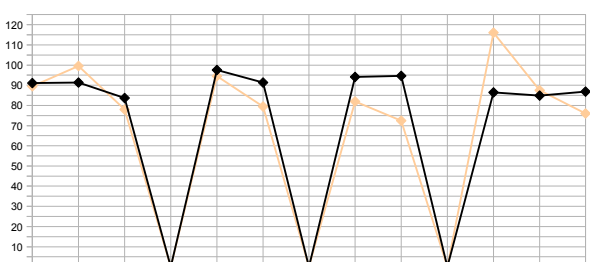

Puntos Totales (Regularidad)

Puntos Jornadas

Pepones

Penitentes

MatoTeam

Mineritos

TikoTeam

Prenchitos

La línea negra es la media de la jornada