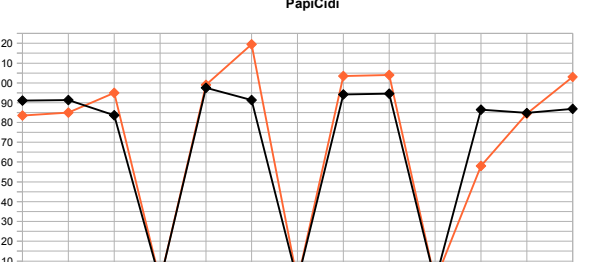

PapiCidi

La línea negra es la media de la jornada