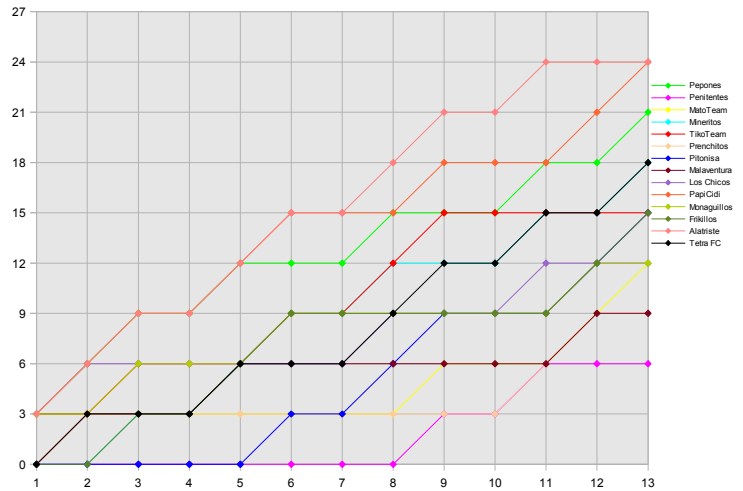

Puntos Jornadas