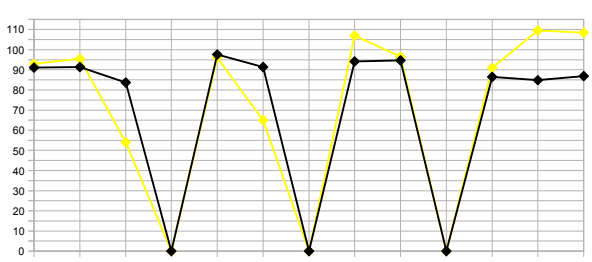

Puntos Totales (Regularidad)

Puntos Jornadas

Pepones

Penitentes

MatoTeam

Mineritos

TikoTeam

Prenchitos

La línea negra es la media de la jornada