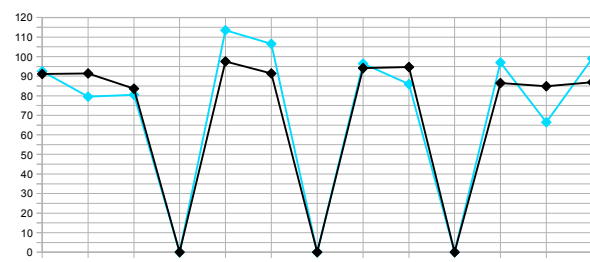

Puntos Totales (Regularidad)

Puntos Jornadas

Pepones

Penitentes

MatoTeam

Mineritos

TikoTeam

Prenchitos

La línea negra es la media de la jornada