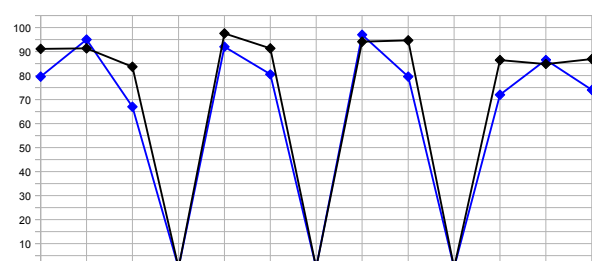

Pitonisa

La línea negra es la media de la jornada