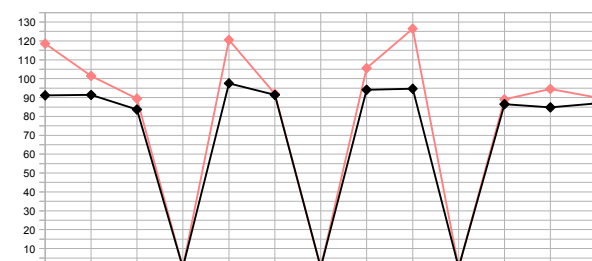

Alatriste

La línea negra es la media de la jornada