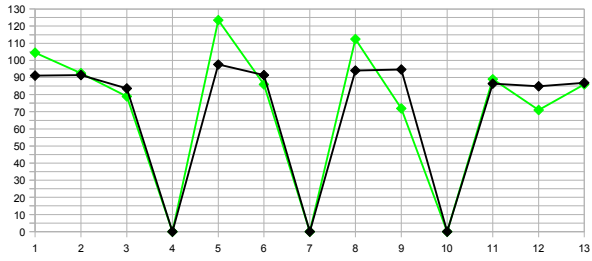

### CLASIFICACIÓN DE LA REGULARIDAD

		Ptos.	P. J.	P. G.	P. E.	P. P.	Ptos. Totales
1	Alatriste	63	36	21	0	15	3625,0
2	TikoTeam	72	36	24	0	12	3534,5
3	PapiCidi	69	36	23	0	13	3486,0
4	Monaguillos	51	36	17	0	19	3401,5
5	Malaventura	48	36	16	0	20	3387,0
6	Pepones	54	36	18	0	18	3386,5
7	Preñchitos	51	36	17	0	19	3360,5
8	Mineritos	60	36	20	0	16	3345,5
9	MatoTeam	51	36	17	0	19	3312,5
10	Frikillos	57	36	19	0	17	3280,5
11	Tetra FC	66	36	22	0	14	3229,5
12	Los Chicos	42	36	14	0	22	3076,0
13	Pitonisa	33	36	11	0	25	3006,0
14	Penitentes	39	36	13	0	23	2889,0

### CLASIFICACIÓN 2ª VUELTA

		Ptos.	P. J.	P. G.	P. E.	P. P.	Ptos. Totales
1	TikoTeam	30	13	10	0	3	1325,5
2	Alatriste	27	13	9	0	4	1323
3	Mineritos	24	13	8	0	5	1335,5
4	PapiCidi	24	13	8	0	5	1290,5
5	Frikillos	24	13	8	0	5	1228
6	Malaventura	21	13	7	0	6	1267,5
7	Preñchitos	21	13	7	0	6	1259
8	Tetra FC	21	13	7	0	6	1204
9	MatoTeam	18	13	6	0	7	1283,5
10	Monaguillos	18	13	6	0	7	1249,5
11	Pepones	15	13	5	0	8	1233,5
12	Penitentes	15	13	5	0	8	1032
13	Los Chicos	9	13	3	0	10	1093,5
14	Pitonisa	6	13	2	0	11	1148,5

Puntos Totales (Regularidad)

Puntos Jornadas

Pepones

Penitentes

MatoTeam

Mineritos

TikoTeam

Prenchitos

La línea negra es la media de la jornada