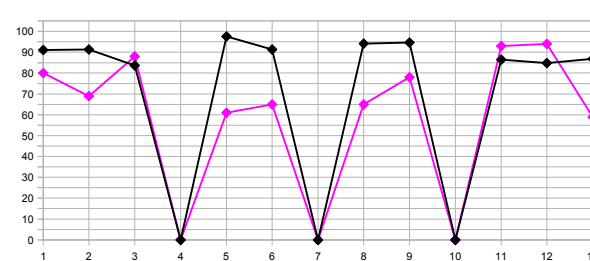

### CLASIFICACIÓN 2ª VUELTA

		Ptos.	P. J.	P. G.	P. E.	P. P.	Ptos. Totales
1	TikoTeam	30	13	10	0	3	1325,5
2	Alatriste	27	13	9	0	4	1323
3	Mineritos	24	13	8	0	5	1335,5
4	PapiCidi	24	13	8	0	5	1290,5
5	Frikillos	24	13	8	0	5	1228
6	Malaventura	21	13	7	0	6	1267,5
7	Preñchitos	21	13	7	0	6	1259
8	Tetra FC	21	13	7	0	6	1204
9	MatoTeam	18	13	6	0	7	1283,5
10	Monaguillos	18	13	6	0	7	1249,5
11	Pepones	15	13	5	0	8	1233,5
12	Penitentes	15	13	5	0	8	1032
13	Los Chicos	9	13	3	0	10	1093,5
14	Pitonisa	6	13	2	0	11	1148,5

Puntos Totales (Regularidad)

Puntos Jornadas

Pepones

Penitentes

MatoTeam

Mineritos

TikoTeam

Prenchitos

La línea negra es la media de la jornada