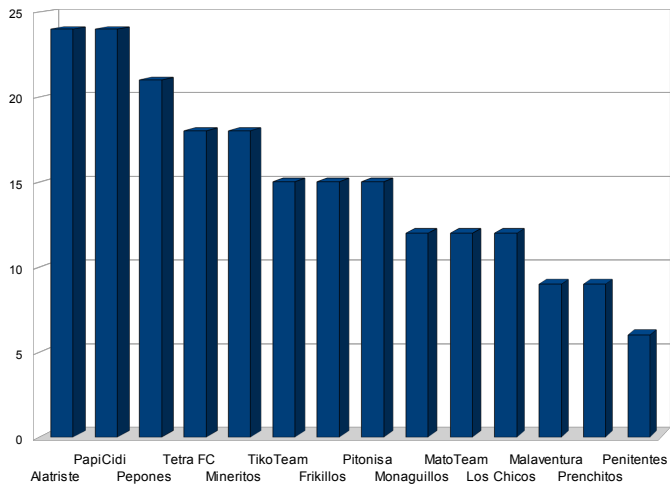

Puntos Jornadas