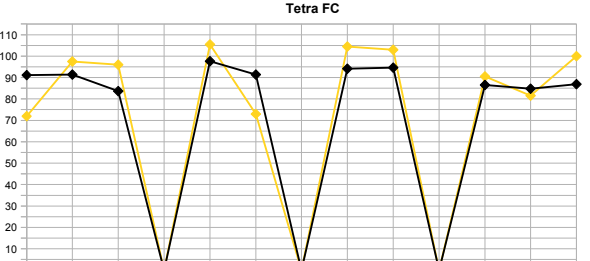

La línea negra es la media de la jornada