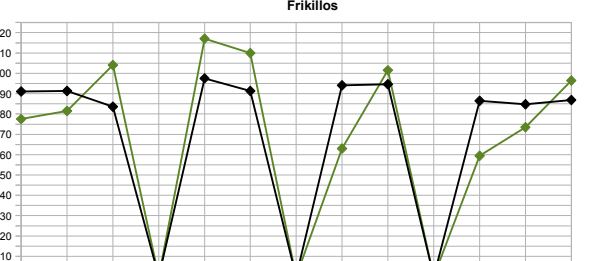

Frikillos

La línea negra es la media de la jornada