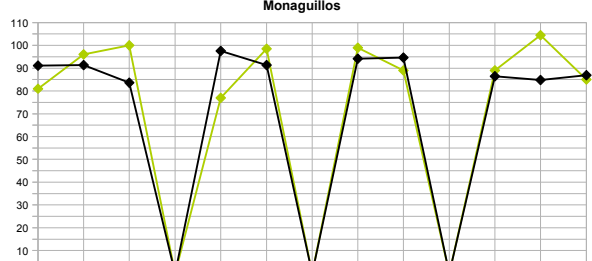

Monaguillos