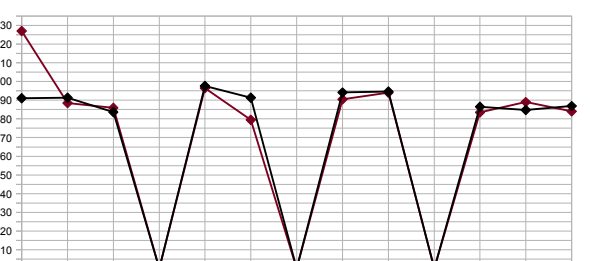

Malaventura