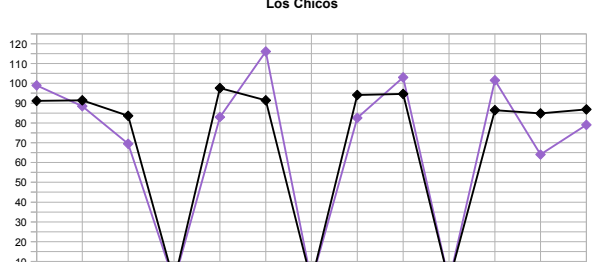

Los Chicos

La línea negra es la media de la jornada