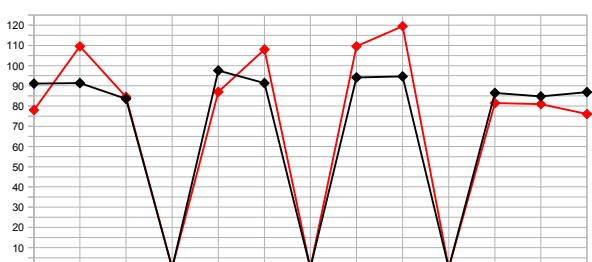

Puntos Totales (Regularidad)

Puntos Jornadas

Pepones

Penitentes

MatoTeam

Mineritos

TikoTeam

Prenchitos

La línea negra es la media de la jornada